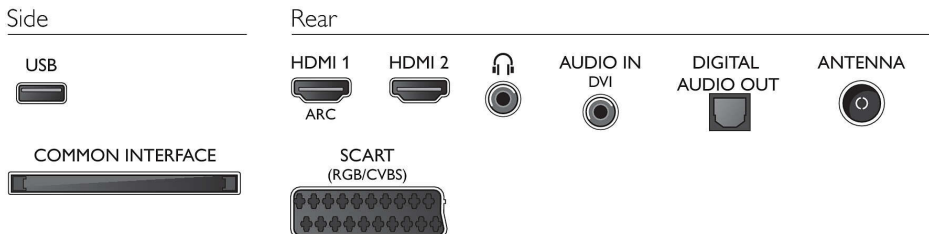

Tápellátás

- Hálózati tápellátás: 220 - 240 V AC, 50/60 Hz
- Környezeti hőmérséklet: 5 °C-tól 35 °C-ig
- Fogyasztás készenléti üzemmódban: $0,3\text{ W}$
- EU energiacímke szerinti teljesítmény: 47 W
- Energiamegtakarítási funkciók: Automatikusan kikapcsoló időzítő, Eco mód, Kép némítása (rádióhoz)
- Energiafogyasztás kikapcsolt módban: $0,3$
- Éves energiafogyasztás: 68 kWh

Tartozékok

- Mellékelt tartozékok: Távvezérlő, Asztali állvány, Hálózati tápkábel, Gyors üzembe helyezési útmutató, Jogi és biztonsági brosúra, Garancialevél

Méret

- Készülék szélessége: 904 mm
- Készülék magassága: 523 mm
- Készülék mélysége: 88 mm
- Termék tömege: 7,7 kg
- Készülék szélessége (állvánnyal együtt): 904 mm
- Készülék magassága (állvánnyal együtt): 571 mm
- Készülék mélysége (állvánnyal együtt): 243 mm
- Termék tömege (+állvány): 9,9 kg
- Doboz szélessége: 970 mm
- Doboz magassága: 597 mm
- Doboz mélysége: 133 mm
- Tömeg, a csomagolással együtt: 11,3 kg
- Fali tartóval kompatibilis: 200 x 200 mm

Connections

Kiadás dátuma
2023-10-21

Verzió: 4.0.1

EAN: 87 12581 71839 8

© 2023 Koninklijke Philips N.V.
Minden jog fenntartva.

A műszaki adatok előzetes figyelmeztetés nélkül változhatnak. Minden védjegy a Koninklijke Philips N.V. céget, vagy az illető jogtulajdonost illeti

www.philips.com

* A Pause TV és az USB felvétel funkciók használatához szoftverfrissítés szükséges. A szoftverfrissítéssel kapcsolatos további tudnivalók érdekében, kérjük, tekintse meg a www.philips.com/TV weboldalt, és kattintson a támogatás lehetőségre.

* Az eszköz alkalmas a magyarországi földfelszíni, szabad hozzáférésű digitális televíziós műsorszórás vételére.

* Éves energiafogyasztás kWh-ban - a televízió 365 napon át tartó, napi 4 órányi működtetéséhez szükséges áramfogyasztást alapul véve. A tényleges energiafogyasztás a televízió használati módjától függ.

* Az elektronikus műsorfüzet (EPG) és a tényleges megtekinthetőség (legfeljebb 8 napig) ország- és szolgáltatófüggő.

* (Philips) csak adott Philips lejátszó készülékkel kompatibilis.