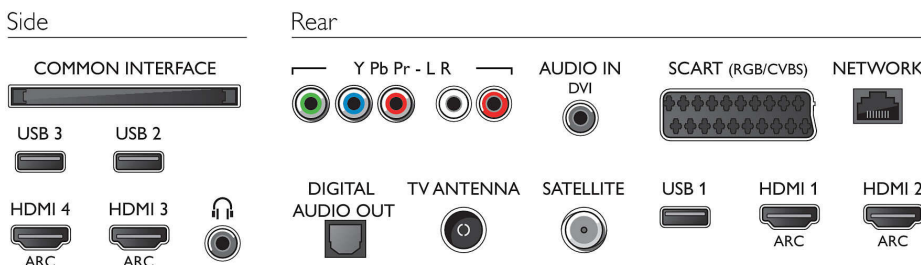

Vermogen

- Netspanning: 220 - 240 V, 50/60 Hz
- Omgevingstemperatuur: 5 °C tot 35 °C
- Stroomverbruik in stand-bystand: < 0,5 W
- Energieklasse: A+
- Europees energielabel (vermogen): 48 W
- Functies voor energiebesparing: Timer voor automatisch uitschakelen, Beeld uit (voor radio)
- Energieverbruik wanneer uitgeschakeld: < 0,3
- Jaarlijks energieverbruik: 70 kWh

Accessoires

- Meegeleverde accessoires: Afstandsbediening, 2 AAA-batterijen, Tafelstandaard, Voedingskabel, Snelstartgids, Brochure met wettelijk verplichte informatie en veiligheidsgegevens

Afmetingen

- Breedte van het apparaat: 1082 mm
- Hoogte van het apparaat: 623 mm
- Diepte van het apparaat: 78 mm
- Gewicht van het product: 12,4 kg
- Breedte van het apparaat (met standaard): 1082 mm
- Hoogte van het apparaat (met standaard): 686 mm
- Diepte van het apparaat (met standaard): 249 mm
- Gewicht (incl. standaard): 13,9 kg
- Breedte van de doos: 1200 mm
- Hoogte van de doos: 715 mm
- Diepte van de doos: 131 mm
- Gewicht (incl. verpakking): 17 kg
- Geschikt voor wandmontage: 200 x 200 mm

Connections

Publicatiedatum
2023-10-21

Versie: 4.1.1

EAN: 87 18863 00265 0

© 2023 Koninklijke Philips N.V.
Alle rechten voorbehouden.

Specificaties kunnen zonder voorafgaande kennisgeving worden gewijzigd. Handelsmerken zijn het eigendom van Koninklijke Philips N.V. en hun respectieve eigenaren.

www.philips.com

* EPG en actuele gegevens (tot 8 dagen) zijn afhankelijk van land en kabelmaatschappij.

* Het aanbod aan Android-app's verschilt per land. Ga voor meer informatie naar uw plaatselijke Google Play Store.

* Energieverbruik in kWh per jaar, op basis van het stroomverbruik van de televisie als deze 4 uur per dag, 365 dagen per jaar is ingeschakeld. Het werkelijke energieverbruik hangt af van hoe de televisie wordt gebruikt.

* De TV biedt ondersteuning voor gratis DVB-uitzendingen. Mogelijk worden bepaalde DVB-aanbieders niet ondersteund. Ga voor een recente lijst met aanbieders naar het gedeelte met veelgestelde vragen van de ondersteuningswebsite van Philips. Voor bepaalde aanbieders zijn voorwaarden en een abonnement vereist. Neem voor meer informatie contact op met uw aanbieder.

* (Philips) alleen compatibel met specifieke Philips player-apparaten.

* Google Cast-functie is onderhevig aan Google Cast-apps en -apparaten. Ga voor meer informatie naar de Google Cast-productpagina.

* Philips TV Remote-app en verwante functionaliteiten verschillen per TV-model, provider en land, smart device-model en besturingssysteem. Ga voor meer informatie naar: www.philips.com/TVRemoteapp.

* Het aanbod van Smart TV-apps verschilt per TV-model en land. Ga voor meer informatie naar: www.philips.com/smarttv.

* Alleen opnemen via USB voor digitale kanalen. Opnamen kunnen worden beperkt door een kopieerbeveiliging (CI+). Voor bepaalde landen en kanalen zijn mogelijk beperkingen van toepassing.

* Compatibiliteit hangt af van Wi-Fi Miracast-certificering in Android 4.2 of hoger. Raadpleeg de handleiding van uw apparaat voor meer informatie.