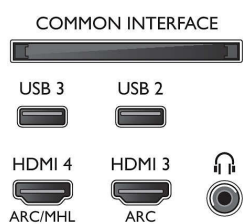

Спецификации

Картина/дисплей

- Съотношение на размерите на картината: 16:9
- Размер на екрана по диагонал (инчове): 49 инч
- Размер на екрана по диагонал (метрична с-ма): 123 см
- Дисплей: LED Full HD
- Разделителна способност на екрана: 1920 x 1080 пиксела
- Яркост: 300 cd/m²
- Подобрение на картината: Micro Dimming, Pixel Plus HD
- Максимален коефициент на осветеност: 65 %

Поддържана разделителна способност на дисплея

- Компютърни входове на всички HDMI: @ 60 Hz, до FHD 1920x1080@60Hz
- Видео входове на всички HDMI: @ 24, 25, 30, 50, 60 Hz, до FHD 1920x1080p

Тунер / Приемане / Предаване

- Цифров телевизор: DVB-T/T2/C
- Възпроизвеждане на видео: NTSC, PAL, SECAM
- Поддръжка на MPEG: MPEG2, MPEG4
- Телевизионен справочник на програмите*:

- Електронен справочник на програмите за 8 дни
- Индикатор за силата на сигнала
- Телетекст: 1000 страници Hurertext
- HEVC поддръжка

Android TV

- ОС: Android™ 5.1 (Lollipop)
- Предварително инсталирани приложения: Google Play филми*, Google Play музика*, Търсене в Google, YouTube
- Размер на паметта (флаш): разширяема чрез USB памет, 8 GB

Connections

Side