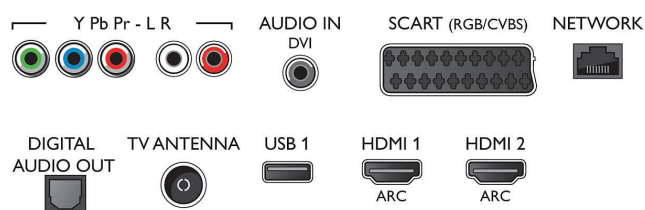

Android TV

- ОС: Android™ 5.1 (Lollipop)
- Предварително инсталирани приложения: Google Play филми*, Google Play музика*, Търсене в Google, YouTube
- Размер на паметта (флаш): разширяема чрез USB памет, 8 GB

Connections

Side

Rear

Спецификации

Функции на Smart TV

- Взаимодействие с потребителя: Клиент и сървър за MultiRoom, SimplyShare
- Интерактивна телевизия: HbbTV
- Програма: Pause TV, USB запис*
- Приложения от Smart TV*: Онлайн видео магазини, Свободен интернет браузър, Social TV, Телевизия по заявка, YouTube
- Лесно инсталиране: Автоматично откриване на устройства Philips, Съветник за свързване на устройства, Съветник за инсталиране на мрежа, Съветник за помощ при настройки
- Лесна употреба: Универсален бутон Smart Menu (Смарт меню), Екранно ръководство за потребителя
- Възможност за надстройване на фърмуера: Съветник за авт. надстройка на фърмуера, Фърмуер, надстроен през USB, Надстройка на фърмуер онлайн
- Настройки на формата на екрана: Основна – Запълване на екрана, Побиране на екрана, Усъвършенствана – Изместване, Мащабиране, разтягане
- Приложение Philips TV Remote*: Прил., Канали, Управление, NowOnTV, Телевизионна програма, Видео по заявка