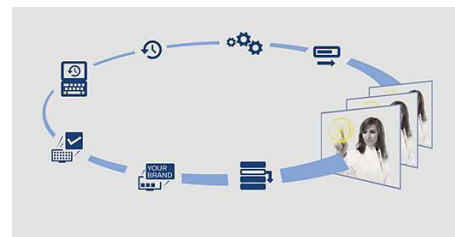

SmartInstall

Díky funkci SmartInstall je instalace a údržba televizoru hračka. S jednoduchým webovým nástrojem můžete vzdáleně nastavit a instalovat televizory, aniž byste museli chodit do pokojů! Ušetří vám čas a zaručí soukromí pro hosty. Ať už potřebujete aktualizovat informace na stránkách hotelu nebo instalovat nové kanály, funkce SmartInstall zvládne vše.

Serial Xpress Protocol (SXP)

Televizor lze pomocí ovládacího rozhraní Serial Xpress Protocol (SXP) propojit s externími dekodéry a set-top boxy všech hlavních poskytovatelů interaktivních systémů.