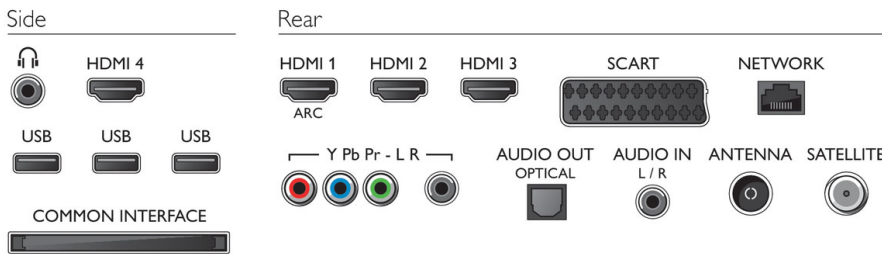

Desteklenen Ekran Çözünürlüğü

- Bilgisayar girişleri: 60 Hz'de 1920x1080 değerine kadar
- Video girişleri: 24, 25, 30, 50, 60 Hz, 1920x1080p değerine kadar

Tuner/Alım/İletim

- Dijital TV: DVB-T/C/S/S2
- Video Oynatma: NTSC, PAL, SECAM
- MPEG Desteği: MPEG2, MPEG4

Güç

- Şebeke elektrliği: AC 220 - 240 V 50/60 Hz
- Ortam sıcaklığı: 5 °C - 35 °C
- Enerji Etiket Sınıfı: A+
- AB Enerji Etiketine uygun güç: 54 W
- Yıllık enerji tüketimi: 75 kWh s

- Bekleme modunda güç tüketimi: < 0,1 W
- Güç Tasarrufu Özellikleri: Otomatik kapama zamanlayıcı, Ekonomik mod, Işık sensörü, Görüntü dondurma (radyo için)
- Kapalı modu güç tüketimi: < 0,1 W

Boyutlar

- Kutu boyutları (G x Y x D): 1150 x 735 x 132 mm
- Set boyutları (G x Y x D): 953 x 562 x 32,5 mm
- Stand dahil boyutları ayarla (G x Y x D): 953 x 633 x 205 mm
- Ürün ağırlığı: 12,5 kg
- Ürün ağırlığı (+stand): 13,9 kg
- Amalajla birlikte Ağırlık: 16,8 kg
- VESA duvara monte edilmeye uygun: 400 x 400 mm

Aksesuarlar

- Birlikte verilen aksesuarlar: Güç kablosu, Uzaktan Kumanda, 2 x AAA Pil, Dönebilir masaüstü standı, Hızlı başlangıç kılavuzu, Yasal bilgiler ve güvenlik broşürü, SCART Adaptörü, Komponent kablo adaptörü, Garanti Belgesi, 4x Pasif 3D Gözlük
- İsteğe bağlı aksesuarlar: Philips TV kamerası PTA317, 3D gözlük PTA417, 3D gözlük Oyun kiti PTA436

Connections

Yayın tarihi 2019-11-12

Sürüm: 9.0.11

12 NC: 8670 000 96658
EAN: 87 12581 66359 9

© 2019 Koninklijke Philips N.V.
Tüm hakları saklıdır.

Teknik özellikler üzerinde önceden haber vermeden değişiklik yapılabilir. Ticari markalar, Koninklijke Philips N.V. şirketi veya ilgili kuruluşlara aittir.

www.philips.com

* MyRemote uygulaması ve ilgili işlevler TV modeli ve ülkenin yanı sıra akıllı aygıtın modeli ve işletim Sistemine göre farklılık gösterir. Daha fazla bilgi için lütfen şu adresi ziyaret edin: www.philips.com/TV.

* Uyumluluk Android 4.2 veya daha yeni sürüm wifi miracast sertifikasına bağlıdır. Daha fazla bilgi için lütfen cihazınızın belgelerine başvurun.

* Smart TV uygulamasının ülkenizde sunduğu hizmetleri öğrenmek için, www.philips.com/TV adresini ziyaret edin

* USB kayıt özelliği sadece dijital kanallarda kullanılabilir, kayıtlar yayın kopya koruması (CI+) tarafından sınırlanabilir. Ülke ve kanal kısıtlamaları uygulanabilir.

* Philips TV kamerası (PTA317) ayrı olarak satılır.

* Ebeveynler, 3D izleme sırasında çocuklarının yanında bulunmalı ve yukarıda belirtilen rahatsızlıklardan birini yaşamadıklarından emin olmalıdır. 3D izleme, görsel sistemleri tam olarak geliştirmiş olduğundan 6 yaş altındaki çocuklara önerilmez.

* Bu TV, 'Ücretsiz' yayınlar için DVB alımını destekler. Bazı DVB operatörleri desteklenmeyebilir. Güncel liste Philips destek web sitesinin SSS bölümünde bulunabilir. Bazı operatörler için Koşullu Erişim veya abonelik gerekmektedir. Daha fazla bilgi için operatörünüze başvurun.

* 365 gün boyunca günde 4 saat çalışan bir televizyonun güç tüketimine dayanan, yıl başına kWh enerji tüketimi. Gerçek enerji tüketimi televizyonun nasıl kullanıldığına göre değişir.

* EPG ve gerçek görünürlük (8 güne kadar) ülkeye ve operatöre bağlıdır.