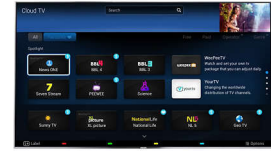

Cloud TV*

Cloud TV

Bugün TV'nizden daha fazla faydalanın. TV'nizde Cloud TV uygulamasını kullanarak, dünyanın dört bir köşesindeki yüzlerce TV kanalına erişebilirsiniz. Her gün genişleyen kanal seçeneklerini keşfedin ve sevdiğiniz kanalları seçerek kişisel Cloud TV panonuza ekleyin.