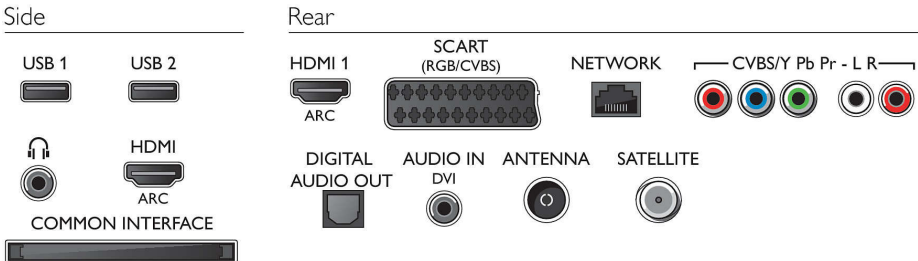

CPU

- İşlemci türü: Çift Çekirdekli

Ses

- Çıkış gücü (RMS): 20 W
- Ses Geliştirme: Incredible Surround, Clear Sound, Otomatik Ses Sabitleyicisi, Akıllı Ses, Bas Geliştirme

Bağlantı

- HDMI bağlantı sayısı: 2
- HDMI özellikleri: 3D, Ses Dönüş Kanalı
- Komponent sayısı (YPbPr): 1
- EasyLink (HDMI-CEC): Uzaktan kumanda geçişi, Sistem ses kontrolü, Sistem bekleme, Otomatik altyazı kaydırma (Philips)*, Pixel Plus bağlantısı (Philips)*, Tek dokunuşla oynatma
- Scart sayısı (RGB/CVBS): 1
- USB sayısı: 2
- Kablosuz bağlantı: Wi-Fi kullanımına hazır
- Diğer bağlantılar: IEC75 Anten, Uydur Konektörü, Ses girişi (DVI), CI+1.3 sertifikalı, Common Interface Plus (CI+), Ethernet-LAN RJ-45, Dijital ses çıkışı (optik), Sol/Sağ Ses girişi, Kulaklık çıkışı, Servis konektörü

Güç

- Şebeke elektrliği: AC 220 - 240 V 50/60 Hz
- Ortam sıcaklığı: 5°C - 35°C
- Bekleme modunda güç tüketimi: $0,3\text{ W}$
- AB Enerji Etiketine uygun güç: 43 W
- Güç Tasarrufu Özellikleri: Otomatik kapama zamanlayıcı, Ekonomik mod, Görüntü dondurma (radyo için)
- Kapalı mod güç tüketimi: $0,3$
- Yıllık enerji tüketimi: 62 kWh

Connections

Yayın tarihi 2023-10-21

Sürüm: 3.0.1

EAN: 87 12581 71019 4

© 2023 Koninklijke Philips N.V.
Tüm hakları saklıdır.

Teknik özellikler üzerinde önceden haber vermeden değişiklik yapılabilir. Ticari markalar, Koninklijke Philips N.V. şirketi veya ilgili kuruluşlara aittir.

www.philips.com

Aksesuarlar

- Birlikte verilen aksesuarlar: Uzaktan Kumanda, 2 x AAA Pili, Masa üstü stand, Güç kablosu, Hızlı başlangıç kılavuzu, Yasal bilgiler ve güvenlik broşürü, Garanti Belgesi
- İsteğe bağlı aksesuarlar: Philips TV kamerası PTA317, Kablosuz Adaptörü PTA128

Boyutlar

- Set Genişliği: 1124 mm
- Set Yüksekliği: 658 mm
- Set Derinliği: 88 mm
- Ürün ağırlığı: 12,4 kg
- Set genişliği (stant ile): 1124 mm
- Set yüksekliği (stant ile): 706 mm
- Set derinliği (stant ile): 253 mm
- Ürün ağırlığı (+stant): 14,8 kg
- Kutu genişliği: 1200 mm
- Kutu yüksekliği: 733 mm
- Kutu derinliği: 133 mm
- Ambalajla birlikte Ağırlık: 17,3 kg
- Duvara montaja uyumlu: 400 x 200 mm

* MyRemote uygulaması ve ilgili işlevler TV modeli ve ülkenin yanı sıra akıllı aygıtın modeli ve işletim Sistemine göre farklılık gösterir. Daha fazla bilgi için lütfen şu adresi ziyaret edin: www.philips.com/TV.

* Smart TV uygulamasının ülkenizde sunduğu hizmetleri öğrenmek için, www.philips.com/TV adresini ziyaret edin.

* Cloud TV teklifi ülkede kullanılabilir olup olmadığına ve düzenlemelere bağlıdır.

* Uyumluluk Android 4.2 veya daha yeni sürüm Wifi Miracast sertifikasına bağlıdır. Daha fazla bilgi için lütfen cihazınızın belgelerine başvurun.

* USB kayıt özelliği sadece dijital kanallarda kullanılabilir, kayıtlar yayın kopya koruması (CI+) tarafından sınırlanabilir. Ülke ve kanal kısıtlamaları uygulanabilir.

* Philips TV kamerası (PTA317) ayrı olarak satılır.

* Bu TV, Ücretsiz yayınlar için DVB alımını destekler. Bazı DVB operatörleri desteklenemeyebilir. Güncel liste Philips destek web sitesinin SSS bölümünde bulunabilir. Bazı operatörler için Koşullu Erişim veya abonelik gerekmektedir. Daha fazla bilgi için operatörünüze başvurun.

* 365 gün boyunca günde 4 saat çalışan bir televizyonun güç tüketimine dayanan, yıl başına kWh enerji tüketimi. Gerçek enerji tüketimi televizyonun nasıl kullanıldığına göre değişir.

* (Philips) yalnızca belirli Philips oyuncularıyla uyumludur.

* EPG ve gerçek görünürlük (8 güne kadar) ülkeye ve operatöre bağlıdır.