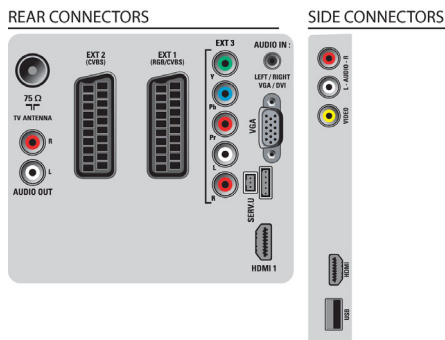

Connectivité

- Ext. 1 SCART/péritel: Audio G/D, RVB
- Ext. 2 SCART: Audio G/D, Entrée CVBS
- Nombre de péritel: 2
- Ext 3: YUV, Entrée audio G/D
- HDMI 1: HDMI v1.3
- Connexions avant/latérales: HDMI v1.3, Entrée CVBS, Entrée audio G/D, USB 2.0
- Autres connexions: Adaptation audio constante, Entrée audio PC, Entrée PC VGA
- EasyLink (HDMI-CEC): Activation instantanée de la lecture, Informations système (langue du menu), EasyLink, Contrôle audio du système, Mise en veille du système
- Récapitulatif: 2x HDMI, 1x USB, 2x SCART

Puissance

- Température ambiante: De 5 °C à 35 °C
- Puissance électrique: 220-240 V, 50 Hz

- Consommation électrique (type): 85 W
- Consommation en veille: 1 W
- Consommation énergétique annuelle: 153,3 kWh
- Présence de plomb: Oui*
- Quantité de mercure: 53,2 mg

Dimensions

- Dimensions de l'appareil (l x H x P): 796 x 508,3 x 93 mm
- Dimensions de l'appareil (support inclus) (l x H x P): 796 x 556 x 220 mm
- Poids (emballage compris): 12,8 kg
- Poids du produit: 8,3 kg
- Poids du produit (support compris): 9,4 kg
- Dimensions de l'emballage (l x H x P): 1 026 x 610 x 160 mm
- Compatible avec fixations murales VESA: 200 x 200 mm

Accessoires

- Accessoires fournis: Support de table, Cordon d'alimentation, Guide de mise en route, Mode d'emploi, Livret de garantie, Télécommande, 2 piles AAA

Date de publication
2019-11-12

Version: 4.1.3

12 NC: 8670 000 71783
EAN: 87 12581 58137 4

© 2019 Koninklijke Philips N.V.
Tous droits réservés.

Les caractéristiques sont sujettes à modification sans préavis. Les marques commerciales sont la propriété de Koninklijke Philips N.V. ou de leurs détenteurs respectifs.

www.philips.com

* La consommation électrique type en marche est mesurée conformément à la norme IEC62087 Ed 2.

* La consommation énergétique annuelle est calculée à partir de la consommation électrique type de 4 heures par jour, 365 jours par an.

* Ce téléviseur contient du plomb uniquement dans certaines parties ou certains composants pour lesquels aucune solution alternative n'existe conformément aux clauses de non-responsabilité de la directive RoHS.