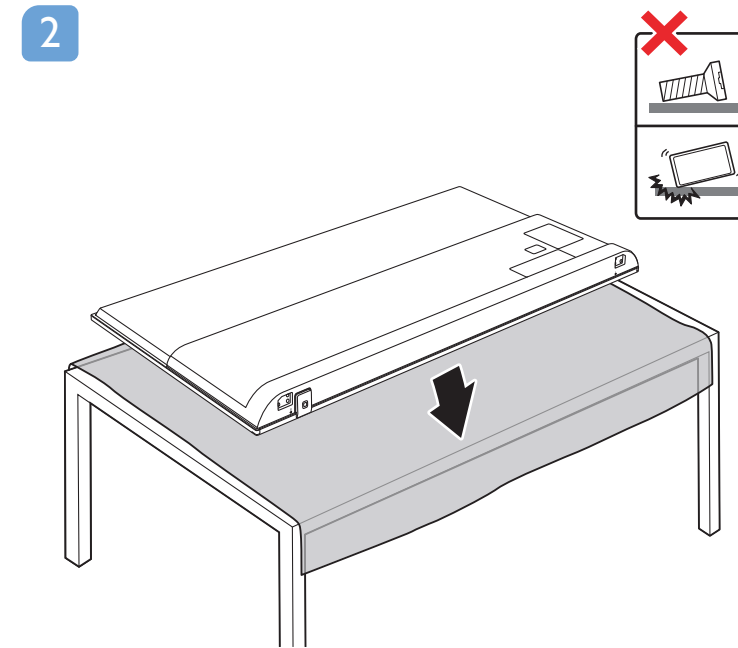

70PUG6774/77 Guía Rápida

English

Read the safety instructions.

Español

Lea la información de seguridad.

Registre su producto y obtenga asistencia en www.philips.com/TVsupport

VESA (x, y)

400x200mm M8 178 cm