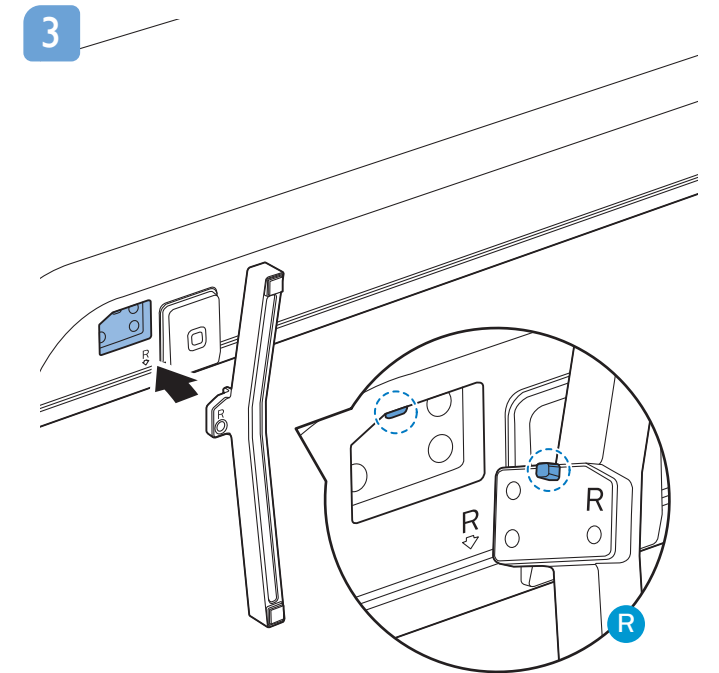

70PUG6774/77 Guía Rápida

English

Read the safety instructions.

Español

Lea la información de seguridad.

Registre su producto y obtenga asistencia en www.philips.com/TVsupport

VESA (x, y)

400x200mm M8 178 cm