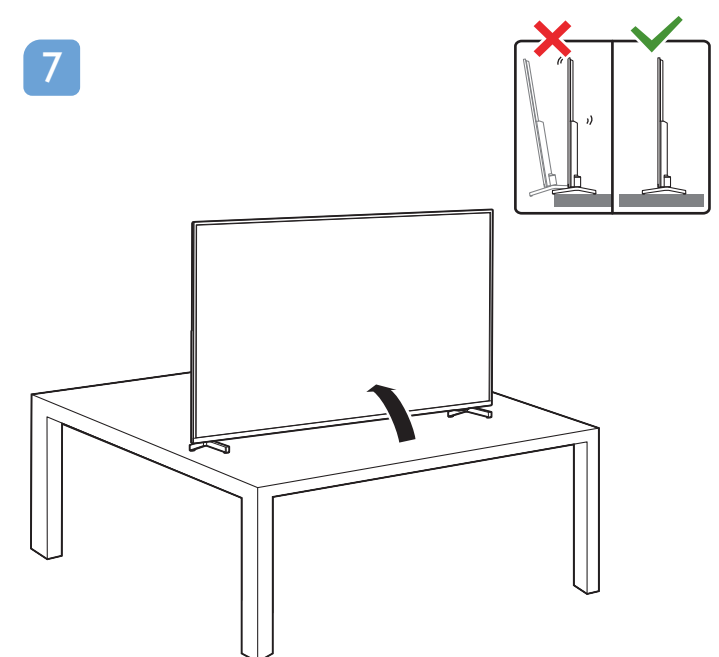

70PUG6774/77 Guía Rápida

English

Read the safety instructions.

Español

Lea la información de seguridad.

Registre su producto y obtenga asistencia en www.philips.com/TVsupport

VESA (x, y)

400x200mm M8 178 cm