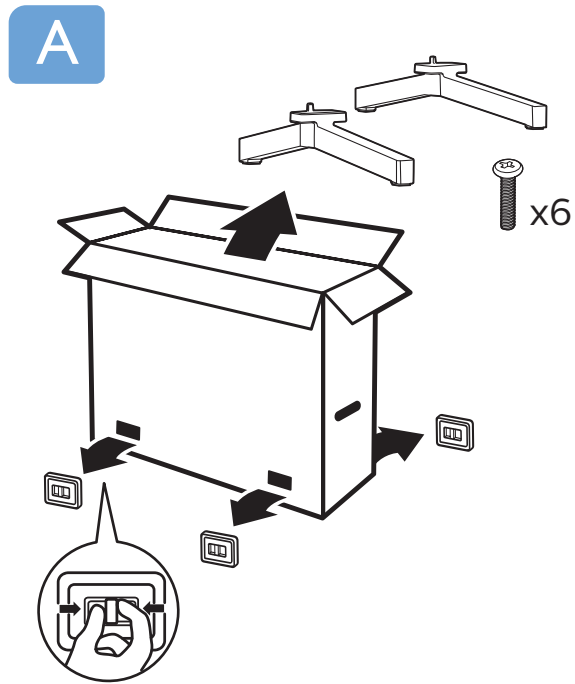

70PUG6774/77 Guía Rápida

English

Read the safety instructions.

Español

Lea la información de seguridad.

Registre su producto y obtenga asistencia en www.philips.com/TVsupport

VESA (x, y)

400x200mm M8 178 cm