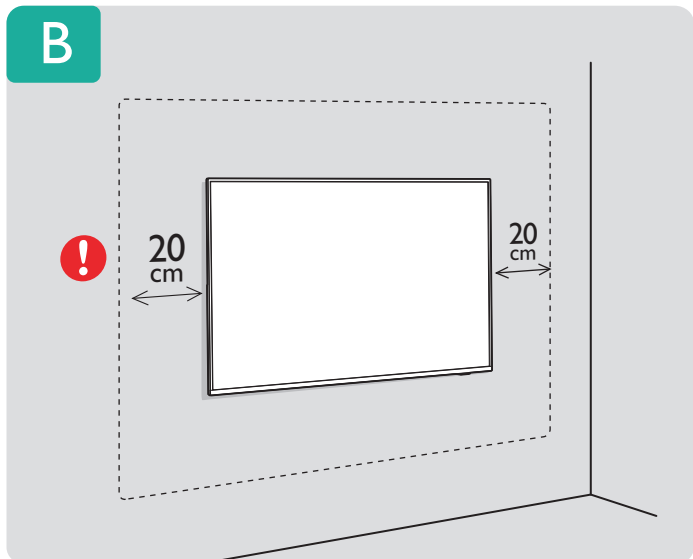

70PUG6774/77 Guía Rápida

English

Read the safety instructions.

Español

Lea la información de seguridad.

Registre su producto y obtenga asistencia en www.philips.com/TVsupport

VESA (x, y)

400x200mm M8 178 cm