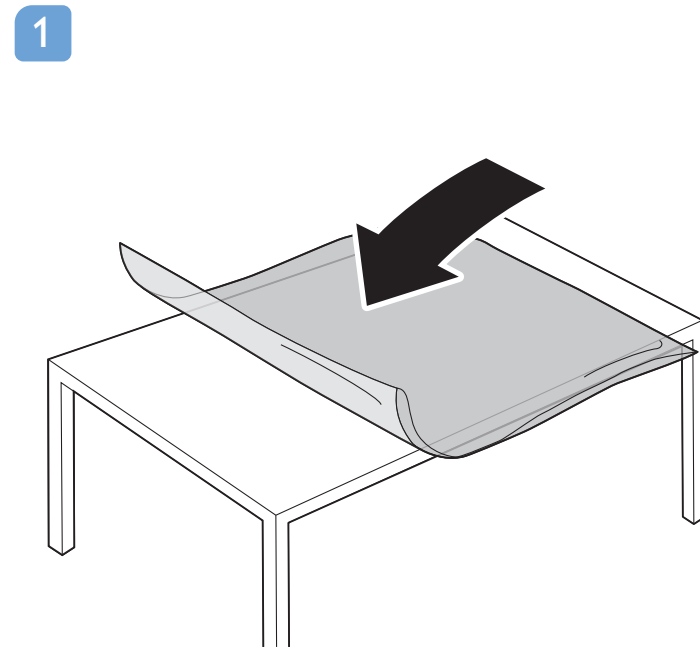

70PUG6774/77 Guía Rápida

English

Read the safety instructions.

Español

Lea la información de seguridad.

Registre su producto y obtenga asistencia en www.philips.com/TVsupport

VESA (x, y)

400x200mm M8 178 cm