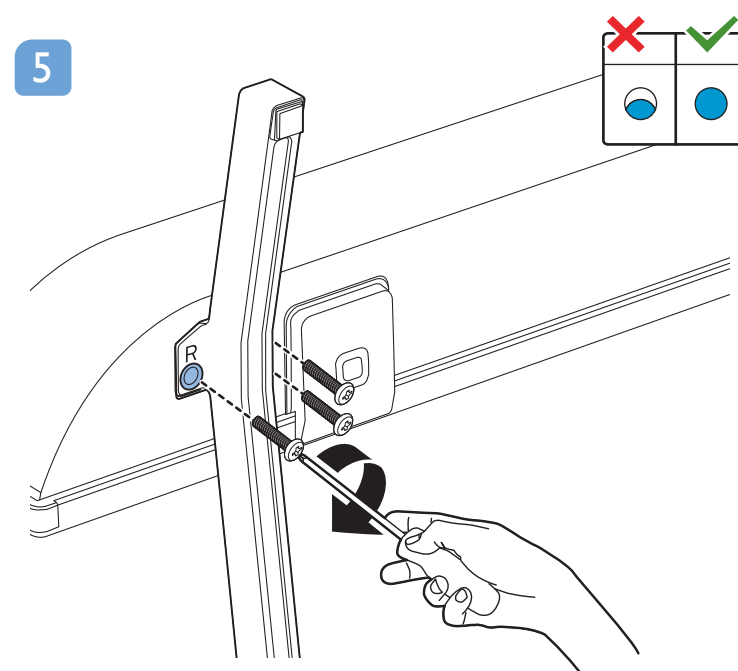

70PUG6774/77 Guía Rápida

English

Read the safety instructions.

Español

Lea la información de seguridad.

Registre su producto y obtenga asistencia en www.philips.com/TVsupport

VESA (x, y)

400x200mm M8 178 cm