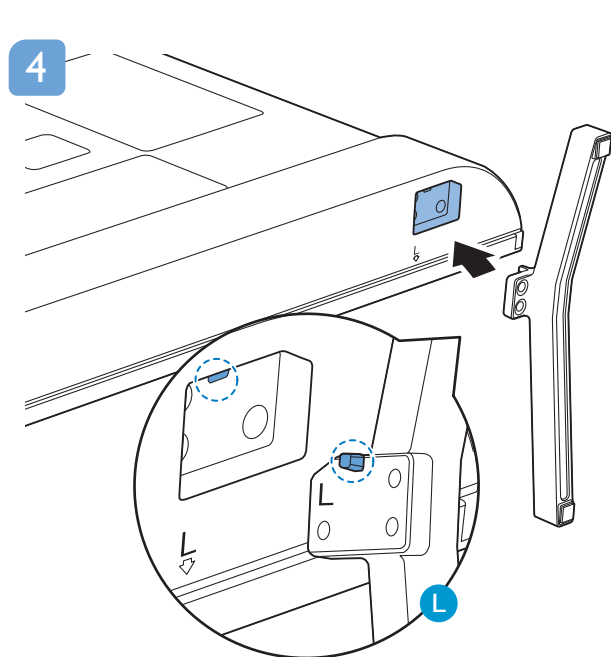

70PUG6774/77 Guía Rápida

English

Read the safety instructions.

Español

Lea la información de seguridad.

Registre su producto y obtenga asistencia en www.philips.com/TVsupport

VESA (x, y)

400x200mm M8 178 cm