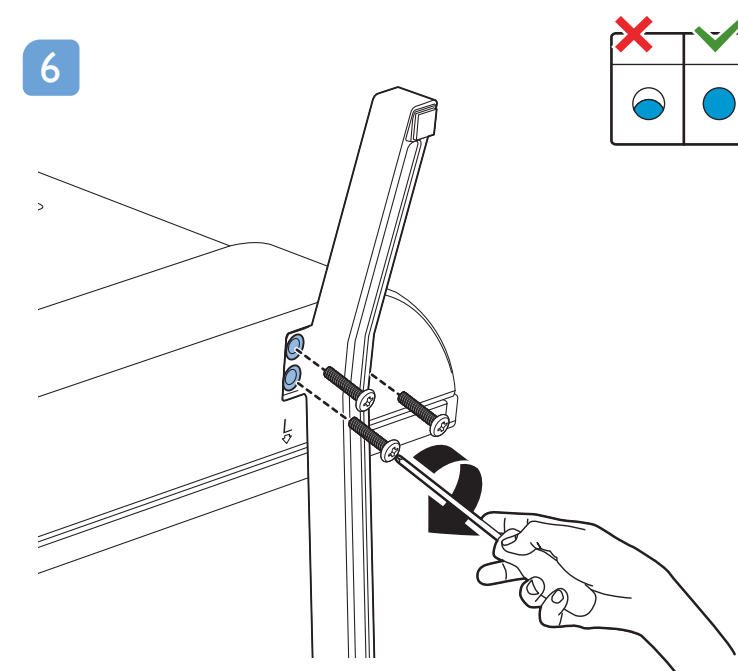

70PUG6774/77 Guía Rápida

English

Read the safety instructions.

Español

Lea la información de seguridad.

Registre su producto y obtenga asistencia en www.philips.com/TVsupport

VESA (x, y)

400x200mm M8 178 cm