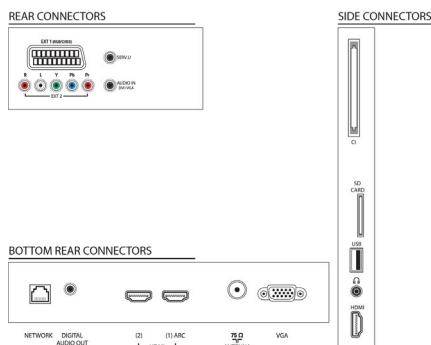

Mottagare/mottagning/sändning

- Digital-TV: DVB-C MPEG2*, DVB-C MPEG4*, DVB-T MPEG2*, DVB-T MPEG4*
- Videouppspelning: NTSC, PAL, Secam

Effekt

- Nätström: AC 220 - 240 V 50/60 Hz
- Omgivningstemperatur: 5 °C till 40 °C
- Energiklass: A
- EU-energimärkning, effekt: 40 W
- Årlig strömförbrukning: 58 kWh
- Strömförbrukning i standby-läge: < 0,15 W
- Strömförbrukning i av-läge: 0,01 W
- Strömsparfunktioner: Strömbrytare, 0 watt, Automatisk avstängningstimer, Ekoläge, Meny för ekologiska inställningar, Ljussensor, Tyst bild (för

- radio)
- Förekomst av bly: Ja*

Mått

- Lådans mått (B x H x D): 950 x 572 x 158 mm
- Utrustningens mått (B x H x D): 761 x 473 x 41,6 mm
- Apparatstorlek med stativ (B x H x D): 761 x 523 x 221 mm
- Produktvikt: 8,7 kg
- Produktvikt (+stativ): 10,6 kg
- Kompatibelt väggfäste: 200 x 200 mm

Tillbehör

- Tillbehör som medföljer: Nätkabel, Fjärrkontroll, 2 x AAA-batterier, Vridbart bordsstativ, Snabbstartguide, Broschyr med juridisk information och säkerhetsinformation, Garantibevis
- Extra tillbehör: Trådlös USB-adapter (PTA01), Philips väggfäste SQM 6325, Philips väggfäste SQM 6415, Philips väggfäste SQM 6435

Publiceringsdatum
2019-06-22

Version: 9.8.6

12 NC: 8670 000 74228
EAN: 87 12581 59285 1

© 2019 Koninklijke Philips N.V.
Med ensamrätt.

Specifikationerna kan ändras utan föregående meddelande. Alla varumärken tillhör Koninklijke Philips N.V. eller sina respektive ägare.

www.philips.com

* Net TV: Besök www.philips.com/tv och upptäck vilka tjänster som erbjuds i ditt land.

* TV:n har funktioner för DVB-mottagning av kostnadsfria sändningar. Specifika DVB-operatörer kanske inte kan tas emot. Du hittar en uppdaterad lista i avsnittet med vanliga frågor på Philips supportwebbplats. För en del operatörer gäller villkorsbunden åtkomst och prenumerationer kan vara nödvändiga. Kontakta din operatör om du vill ha mer information.

* 8-dagars EPG (elektronisk programguide), tjänsten är inte tillgänglig i alla länder

* Årlig strömförbrukning beräknas på medelströmförbrukningen 4 timmar per dag, 365 dagar om året.

* Den här TV:n innehåller bly endast i vissa delar eller komponenter där det inte finns någon alternativ teknik, i enlighet med befintliga undantagsparagrafer i RoHS-direktivet.