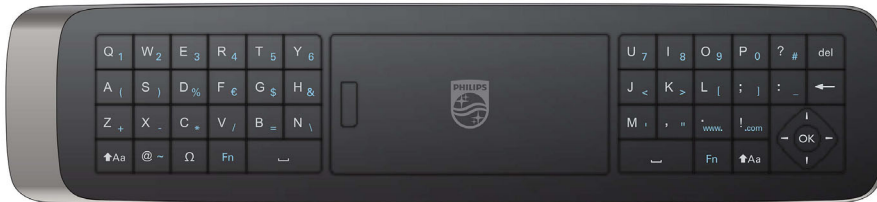

Specificaties

Kenmerken

- Qwertytoetsenbord: Y
- Detectie boven/onder: Y

Hospitality-functies

- Vergrendeling antidiefstalklepje voor batterijen: Y
- Detectie laag batterijniveau: Y
- Klokknop die oplicht in het donker: Y

Draadloze connectiviteit

- Bluetooth: 4,0

Afmetingen

- Productafmetingen (b x d x h): 49,5 x 23 x 217 mm

Publicatiedatum
2024-04-02

Versie: 1.0.1

EAN: 87 18863 00834 8

© 2024 Koninklijke Philips N.V.
Alle rechten voorbehouden.

Specificaties kunnen zonder voorafgaande kennisgeving worden gewijzigd. Handelsmerken zijn het eigendom van Koninklijke Philips N.V. en hun respectieve eigenaren.

www.philips.com

* Vereist 2 AA-alkalinebatterijen. Gebruik geen zink-koolstofbatterijen. Batterijen niet meegeleverd.

* Bluetooth-afstandsbediening vereist een beschikbare draadloze zender. Prestaties kunnen afnemen als de ruimte van het 2,4 GHz-netwerk is verzadigd.

* De Bluetooth-afstandsbediening moet voor gebruik aan de TV worden gekoppeld. Raadpleeg de installatiehandleiding van de TV voor instructies.

* Deze Bluetooth-afstandsbediening is uitsluitend ontworpen voor hotel-TV op basis van Android. Niet compatibel met andere modellen.