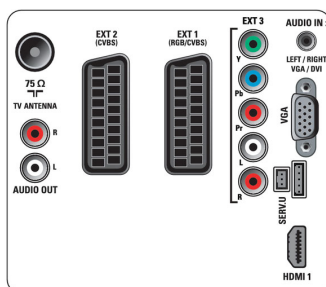

- Antennabemenet: 75 ohmos koaxiális (IEC75)
- TV rendszer: PAL I, PAL B/G, PAL D/K, SECAM B/G, SECAM D/K, SECAM L/L'
- Videolejátszás: NTSC, SECAM, PAL
- Hangolási sávok: hipersáv, S-csatorna, UHF, VHF

Csatlakoztathatóság

- Ext 1 Scart: Audio B/J, RGB
- Ext 2 Scart: Audio B/J, CVBS be
- Scart csatlakozók száma: 2
- Ext 3: YPbPr, Audió B/J bemenet
- HDMI 1: HDMI 1.3
- Elülső/oldalsó csatlakozók: HDMI 1.3, CVBS be, Audió B/J bemenet, USB 2.0
- Egyéb csatlakozások: állandó kimeneti hangszint, PC audio be, VGA PC-bemenet
- EasyLink (HDMI-CEC): Lejátszás egy gombnyomásra, Rendszerinformáció (a menü nyelve), EasyLink, Rendszer-audiovezérlés, Készenlét

Táplálás

- Környezeti hőmérséklet: 5 °C-tól 35 °C-ig
- Tápellátás: 220-240 V; 50 Hz
- Energiafogyasztás (tipikus): 125 W
- Készenléti fogyasztás: 1 W
- Éves energiafogyasztás: 284,7 kWh

- Ólomtartalom: Igen*
- Higanytartalom: 72 mg

Méretek

- Kompatibilis fali tartó: állítható, 300 x 200 mm
- Egység méretei (Sz x Ma x Mé): 1018,5 x 635,7 x 83 mm
- A készülék méretei állvánnyal (Sz x Ma x Mé): 1018,5 x 683 x 236 mm
- Tömeg csomagolással együtt: 17,4 kg
- Termék tömege: 11,5 kg
- Termék tömege (+állvány): 12,8 kg
- Doboz méretei (Sz x Ma x Mé): 1220 x 746 x 158 mm

Tartozékok

- Mellékelt tartozékok: Asztali állvány, Hálózati tápkábel, Gyors üzembe helyezési útmutató, Felhasználói kézikönyv, Garancialevél, Távvezérlő, 2 db AAA elem

Rear connectors

Side

Kiadás dátuma
2019-11-12

Verzió: 7.4.5

12 NC: 8670 000 58509
EAN: 87 12581 52115 8

© 2019 Koninklijke Philips N.V.
Minden jog fenntartva.

A műszaki adatok előzetes figyelmeztetés nélkül változhatnak. Minden védjegy a Koninklijke Philips N.V. céget, vagy az illető jogtulajdonost illeti

www.philips.com

* Az IEC62087 Ed 2 szabványnak megfelelő tipikus energiafogyasztás bekapcsolt állapotban.

* Az éves energiafogyasztás kiszámításának alapja a tipikus napi fogyasztás, napi 4 órára, évi 365 napra vonatkozóan.

* A készüléknek csak bizonyos részei vagy alkotóelemei tartalmaznak ólmot, amelyek esetében az RoHS irányelv nem tartalmaz alternatív technológiai eljárásokat.