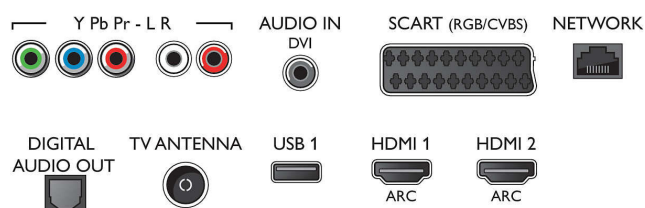

Connections

Side

Rear

Műszaki adatok

Smart TV funkciók

- Felhasználói interakció: MultiRoom kliens és kiszolgáló, SimplyShare, Wi-Fi Miracast tanúsítványú*
- Interaktív TV: HbbTV
- Program: TV-műsor szüneteltetése, USB-felvétel*
- SmartTV alkalmazások*: Internetes videotétek, Open Internet böngésző, Social TV, Igény szerinti TV, YouTube
- Könnyen telepíthető: Philips készülékek automatikus érzékelése, Készülécsatlakoztató varázsló, Hálózatteljesítés varázsló, Beállítások segéd varázsló
- Egyszerű használat: One-stop intelligens menügomb, Képernyőn látható használati útmutató
- Frissíthető firmware: Automatikus firmware-frissítés varázsló, USB-n keresztül frissíthető firmware, Interneten keresztül frissíthető firmware
- Képernyőformátum beállítás: Alapszolgáltatás – Képernyő kitérése, Képernyőhöz igazítás, Speciális – Elcsúsztatás, Nagyítás, széthúzás
- Philips TV Remote app*: Alkalmazások, Csatornák, Vezérlés, NowOnTV, TV-műsorfüzet, Igény szerinti videó

Hang

- Kimeneti teljesítmény (RMS): 20 W
- Hangzásjavítás: Incredible Surround, Clear Sound, Dinamikus mélyhangkiemelés, Smart Sound

Csatlakoztathatóság

- HDMI csatlakozók száma: 4
- HDMI funkciók: 4K, Audió visszirányító csatorna
- Komponens bemenetek (YPbPr) száma: 1