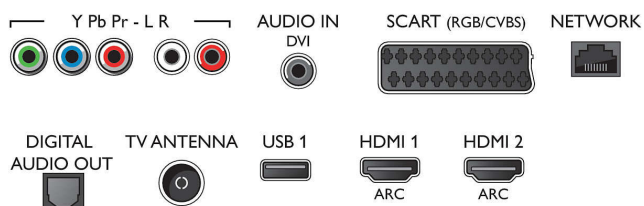

- 3840 x 2160 ved 60Hz
- Videoinnnganger på HDMI3/4: opptil FHD 1920 x 1080 ved 60 Hz, opptil 4K UHD 3840 x 2160 ved 30Hz

Tuner/mottak/overføring

- Digital-TV: DVB-T/T2/C
- Videoavspilling: NTSC, PAL, SECAM
- Støtter MPEG: MPEG2, MPEG4
- TV-programguide*: 8-dagers elektronisk programguide
- Signalstyrkeindikasjon

Connections

Side

Rear

Spesifikasjoner

- Tekst-tv: 1000-siders hypertekst
- Støtter HEVC

Android-TV

- Operativsystem: Android™ 6.0 (Marshmallow)
- Forhåndsinstallerte apper: Filmer fra Google Play*, Musikk fra Google Play*, Google-søk, YouTube
- Minnestørrelse (Flash): kan utvides via USB-lagring, 8GB