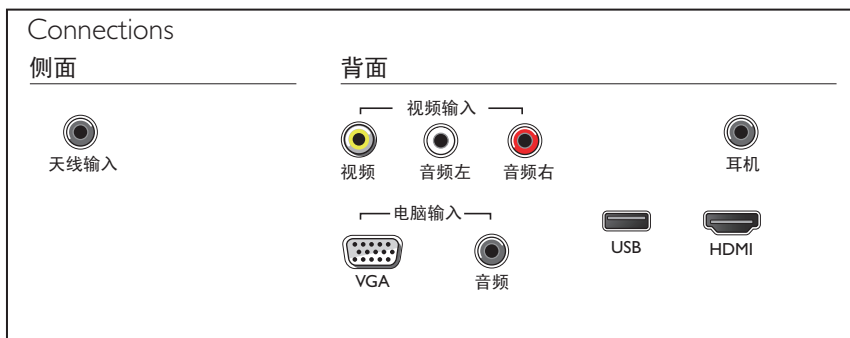

规格

图片 / 显示

- 宽高比: 16:9 宽屏幕
- 屏幕对角线尺寸: 43 英寸 / 109 厘米
- 显示屏类型: 主动式矩阵液晶显示
- 面板分辨率: 1920x1080
- 画面效果增强: 3/2 - 2/2 移动下拉, 3D 梳状滤波器, 数码降噪, 动态对比度增强, 清晰度调节, 逐行扫描
- 屏幕增强: 抗反射镀膜玻璃

支持的显示分辨率

电脑格式

分辨率	刷新率
640 x 480	60 赫兹
800 x 600	60 赫兹
1024 x 768	60 赫兹
1360 x 768	60 赫兹

视频格式

分辨率	刷新率
480i	60 赫兹
480p	60 赫兹
576i	50 赫兹
576p	50 赫兹
720p	50、60 赫兹
1080i	50、60 赫兹
1080p	50、60 赫兹

声音

- 输出功率 (RMS): 2x8 瓦
- 音效增强: 自动音量调衡, 超宽环绕立体声
- 声音系统: 单声道

便利性

- 儿童保护: 儿童锁 + 父母端控件
- 时钟: 定时关机
- 便于安装: 自动存储, 微调, PLL 数字调谐
- 易于使用: 自动音量调衡, 灵智图像, 灵智声音, 屏幕显示, 侧控
- 屏幕显示语言: 英语, 简体中文
- 遥控器: 电视遥控器
- 屏幕格式调整: 宽银幕, 4:3, 缩放 1, 缩放 2, 超级

变焦

多媒体应用

- 多媒体连接: USB
- 播放格式: RMVB (RealMedia 可变比特率), MPEG4, MPEG2, MPEG1, H.264/MPEG-4 AVC, 照片 (JPEG), MP3

调谐器 / 接收 / 发送

- 天线输入: 75 欧姆 (IEC 类) (背面)
- 预设频道数: 200
- 调谐波段: UHF, VHF
- 电视制式: PAL D/K
- 视频播放: NTSC, PAL
- 数字电视: DTMB

连接

- 电视天线: 75 欧姆 (IEC 类) (背面)
- HDMI 1: HDMI v1.4
- PC 输入: D-sub (背面), 3.5 毫米迷你音频插孔 (背面)
- USB: USB2.0x1 (侧面)
- AV 1: YPbPr
- AV 2: CVBS 带 L+R 音频 (旁边)
- HDMI 2: HDMI v1.4
- AV OUT: 视频输出

功率

- 环境温度: 5 °C 至 35 °C
- 主电源: 240 伏; 50 赫兹
- 功耗: TBC 瓦
- 待机功耗: < 0.5 瓦

尺寸

- 兼容的墙架: VESA 400x200 毫米

附件

- 随附的附件: 2 节 AAA 电池, 电源线, 遥控器, 桌架, 用户手册, 保修单, 快速入门指南
- 用户手册: 简体中文

产品亮点

2x3W RMS 音响功率

在音响中, 瓦数越大, 声音就越响亮。2x 表示立体声扬声器, 每个扬声器为 3 瓦。3 瓦 RMS 功放对电视机而言效果极佳

逐点高清
Pixel Plus

发行日期 2016-03-29

版本: 1.0.1

12 NC: 8670 001 27411
EAN: 69 59033 85258 9

© 2016 Koninklijke Philips N.V.
保留所有权利。

规格如有更改, 恕不另行通知。所有商标是
Koninklijke Philips N.V. 或它们各自所有者的财产。

www.philips.com