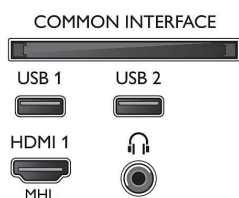

Tilslutningsmuligheder

- Antal HDMI-tilslutninger: 2
- EasyLink (HDMI-CEC): Fjernbetjenings-pass-through, System-lydkontrol, System-standby, Afspilning med ét tryk
- Antal USB-stik: 2
- Trådløs forbindelse: Dual Band, Wi-Fi 802.11n 2x2 integreret
- Andre tilslutninger: Antenne IEC75, Common Interface Plus (CI+), Digital lydudgang (optisk), Ethernet-LAN RJ-45, Hovedtelefonudgang, Servicestik

Strøm

- Lysnet: 220-240 V AC, 50/60 Hz
- Omgivende temperatur: 5-35°C
- Standby-strømforbrug: $\leq 0,3\text{ W}$
- Klasse for energimærke: A++
- EU-energimærke - strøm: 37 W
- Strømbesparende funktioner: Timer til auto-sluk, Eco-tilstand, Slå billede fra (ved radio)
- Strømforbrug ved slukket tilstand: $\leq 0,3\text{ W}$
- Årligt energiforbrug: 54 kW-timer

Tilbehør

- Medfølgende tilbehør: Fjernbetjening, 2 x AAA batterier, Bordstand, Netledning, Lynhåndbog, Brochure med oplysninger om juridiske forhold og sikkerhed

Mål

- Bredde: 1099,18 mm
- Højde: 645,4 mm
- Dybde: 79 mm
- Produktvægt: 11,12 kg
- Bredde (med stand): 1099,18 mm
- Højde (med stand): 695,93 mm
- Dybde (med stand): 258,91 mm
- Produktvægt (+ stand): 13,7 kg
- Bredde (emballage): 1200 mm
- Højde (emballage): 740 mm
- Dybde (emballage): 160 mm
- Vægt inkl. emballage: 16,9 kg
- Kan monteres på en væg: 200 x 200 mm, 400 x 200 mm

Connections

Side