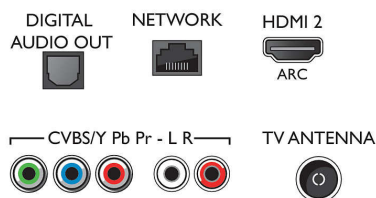

Rear

Udgivelsesdato
2023-10-21

Version: 11.2.1

EAN: 87 18863 01007 5

© 2023 Koninklijke Philips N.V.
Alle rettigheder forbeholdes.

Specifikationerne kan ændres uden varsel. Varemærker tilhører Koninklijke Philips N.V. eller deres respektive ejere.

www.philips.com