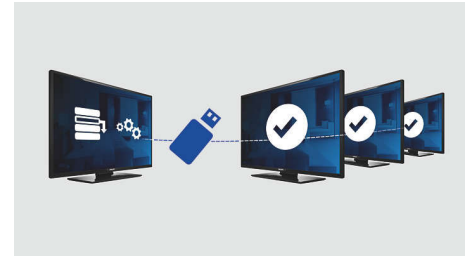

USB-kloning

Gir deg muligheten til enkelt å kopiere alle programmerings- og kanalprogrammeringsinnstillinger fra én TV til andre TVer på under et minutt. Funksjonen sikrer enhetlighet mellom TVene og reduserer installasjonstid og -kostnader betydelig.

Øko-vennlig design

Bærekraft er en viktig del av Philips' forretningsvirksomhet. Philips' TVer er utformet og produsert i henhold til våre EcoDesign-prinsipper som skal minimere den totale miljøpåvirkningen med lavere strømforbruk, fjerning av giftige stoffer, lavere vekt, mer miljøvennlig emballasje og bedre gjenvinning. Philips' TVer har også et spesielt kabinett i et flammesikkert materiale. Uavhengige tester som er utført av brannvesenet, har vist at der TVer noen ganger kan intensivere branner forårsaket av eksterne kilder, bidrar ikke Philips' TVer til spredning av brann.

LCD Full HD-skjerm 1920 x 1080p

Denne skjermen har en oppløsning som kalles Full HD. Med avansert LCD-skjermteknologi har skjermen en høydefinisjons widescreen-oppløsning på 1920 x 1080p. Dette er den høyeste oppløsningen som HD-kringkasting kan overføre. Den gir best mulig bildekvalitet fra alle formater av HD-innsignaler. Den gir flotte Progressive Scan-bilder uten flimring og med optimal lysstyrke og suverene farger. Det levende og skarpe bildet gir deg en bedre seeropplevelse.