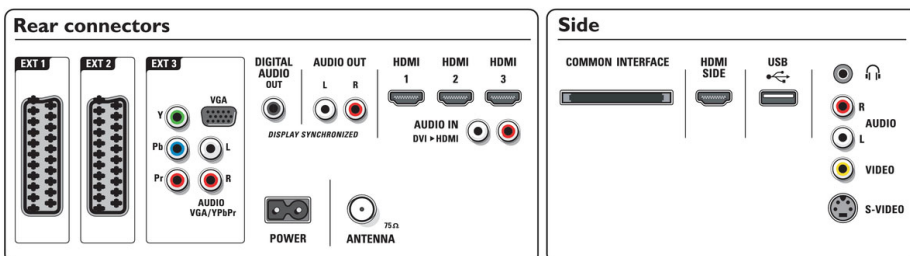

- Entrée antenne: Coaxiale 75 ohms (IEC75)
- Système TV: DVB COFDM 2K/8K
- Lecture vidéo: NTSC, SECAM, PAL
- DVB: DVB terrestre*
- Bandes du tuner: Hyperband, S-Channel, UHF, VHF

Connectivité

- Ext. 1 SCART: Audio G/D, Entrée CVBS, RVB
- Ext. 2 SCART: Audio G/D, Entrée CVBS, RVB
- Ext. 3: YUV, Entrée audio G/D, Entrée PC VGA
- Ext. 4: HDMI v1.3

- Ext. 5: HDMI v1.3
- Ext. 6: HDMI v1.3
- EasyLink (HDMI-CEC): Activation instantanée de la lecture, Contrôle audio du système, Mise en veille du système
- Connexions avant/latérales: HDMI v1.3, Entrée S-Vidéo, Entrée CVBS, Entrée audio G/D, Sortie casque, USB
- Autres connexions: Sortie audio analogique G/D, Sortie S/PDIF (coaxiale), Interface commune

Puissance

- Température ambiante: De 5 °C à 35 °C
- Puissance électrique: 220 - 240 V CA +/- 10 %
- Consommation électrique: 170 W
- Consommation en veille: 0,15 W

Dimensions

- Dimensions de l'appareil (l x H x P): 940 x 585 x 99 mm
- Dimensions de l'appareil (support inclus) (H x P): 657 x 262 mm
- Poids (emballage compris): 29 kg
- Poids du produit: 17,5 kg
- Poids du produit (support compris): 22,5 kg
- Dimensions de l'emballage (l x H x P): 1 090 x 665 x 330 mm
- Couleur du coffret: Panneau avant High Gloss Black avec boîtier noir
- Compatible avec fixations murales VESA: 300 x 300 mm

Accessoires

- Accessoires fournis: Cordon d'alimentation, Guide de mise en route, Mode d'emploi, Certificat de garantie, Télécommande, Piles pour télécommande

Date de publication
2019-06-25

Version: 3.0.8

12 NC: 8670 000 47409
EAN: 87 12581 45050 2

© 2019 Koninklijke Philips N.V.
Tous droits réservés.

Les caractéristiques sont sujettes à modification sans préavis. Les marques commerciales sont la propriété de Koninklijke Philips N.V. ou de leurs détenteurs respectifs.

www.philips.com