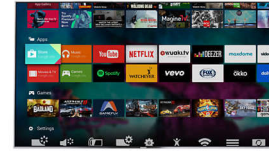

TV-s tartalom

A Google Play áruház és a Philips App galéria túlszárnyalja a hagyományos TV-műsorokat: filmek, TV-műsorok, zenék, alkalmazások és játékok hatalmas online gyűjteményét nyújtja. A 16 GB-os bővíthető memória rengeteg helyet biztosít kedvenc tartalmi számára, továbbá lehetővé teszi még több alkalmazás telepítését.

Hangfeldolgozás

A szél zúgása, egy földre hulló falevél nesze, egy kanyargós úton elsuhanó autó kerekeinek moraja. A Philips hangfeldolgozás ezeket a részleteket páratlan tisztasággal adja vissza. Mindent úgy hallhat, ahogy a rendező megálmodta, stúdió minőségű hangkeveréssel, amely támogatja az eredeti audiotartalmat, és javítja a hangzást, ahol szükséges. A mély basszusok, a tiszta beszédhang és a lenyűgöző pontosság csak a kezdet.

DTS Premium Sound

A nagyszerű TV-hangszórók hatékony jelfeldolgozó rendszert igényelnek, amely megőrzi az eredeti hanganyag tisztaságát. A DTS Premium Suite pontosan olyan élményt nyújt a felhasználóknak, amelyet az elvár a csúcsmínőségű hangfeldolgozástól: magával ragadó surround hangzást, telt és gazdag mélyhangokat, valamint kristálytisza dialógusokat, melyeket maximális hangerőn, színtingadozástól, szinthatárolástól és torzítástól mentesen élvezhet.