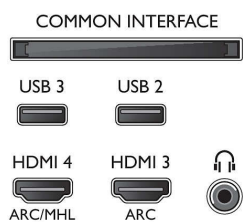

Műszaki adatok

Ambilight

- Ambilight szolgáltatások: Beépített Ambilight+Hue, Ambilight Music, Játék üzemmód, A fal színéhez alkalmazkodó, Lounge üzemmód
- Ambilight változat: 2-oldalas

Kép/Kijelző

- Képformátum: 16:9
- Átlós képernyőméret (hüvelyk): 43 hüvelyk
- Átlós képernyőméret (metrikus): 108 cm
- Kijelző: 4K Ultra HD LED
- Panel felbontása: 3840x2160

- Fényerő: 350 cd/m²
- Képjávitás: Micro Dimming Pro, Ultra felbontás, Natural Motion (Természetes mozgás), Pixel Plus Ultra HD
- Csúcsfényerő-arány: 65 %

Támogatott képernyőfelbontás

- Számítógép-bemenetek a HDMI1/2 porton: max. 4K UHD 3840x2160, 60 Hz-en
- Számítógép-bemenetek a HDMI3/4 porton: max. 4K UHD 3840x2160, 30 Hz-en, max. FHD 1920x1080, 60 Hz-en

- Videobemenetek a HDMI1/2 porton: max. 4K UHD 3840x2160, 60 Hz-en
- Videobemenetek a HDMI3/4 porton: max. FHD 1920x1080, 60 Hz-en, max. 4K UHD 3840x2160, 30 Hz-en

Hangolóegység/Vétel/Adás

- Digitális TV: DVB-T/T2/T2-HD/C/S/S2
- Videolejátszás: NTSC, PAL, SECAM
- MPEG támogatás: MPEG2, MPEG4
- TV-műsorfüzet*: 8 napos elektronikus programfüzet

Connections

Side

Rear

Bottom

Műszaki adatok

- Jelerősség kijelzése
- Teletext: 1000 oldalas Hypertext
- HEVC támogatás

Android TV

- OS: Android™ 6.0 (Marshmallow)
- Előzetesen telepített alkalmazások: Google Play Movies*, Google Play Music*, Google keresés, YouTube
- Memóriaméret (flash): USB tárolóeszközzel bővíthető, 8 GB-os