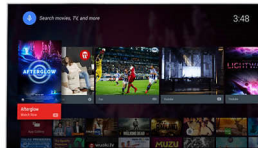

Quad Core + Android

A Philips Quad Core processzor és az Android erejének találkozása az izgalmas játékelmény érdekében. Ezen a szupergyors, hihetetlenül intuitív és szórakoztató Androidos TV-n kedvére navigálhat, indíthat el alkalmazásokat és nézhet videókat.