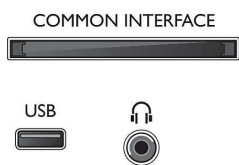

Connections

Side