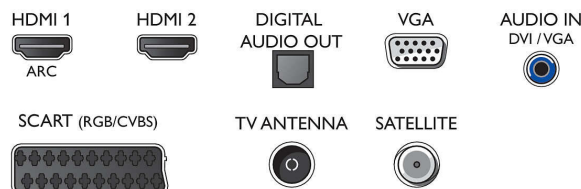

USB (fotod, muusika, videod)

USB

Jagage naudingut. Ühendage oma USB-mälupulk, digikaamera, MP3-mängija või muu multimeedia seade teleri USB-porti ning nautige fotosid, videoid ja muusikat lihtsalt kasutatava ekraanile kuvatava sisubrauseri abil

Connections

Side

Rear

Väljalaske kuupäev
2023-10-21

Versioon: 4.1.1

EAN: 87 18863 01467 7

© 2023 Firma Koninklijke Philips N.V.
Kõik õigused kaitstud

Spetsifikatsioone võib muuta ette teatamata
Kaubamärgid kuuluvad firmale Koninklijke Philips N.V.
või vastavatele omanikele.