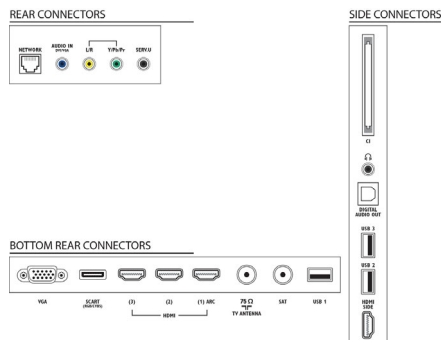

Hangolóegység/Vétel/Adás

- Digitális TV: DVB-C MPEG2*, DVB-C MPEG4*, DVB-S2 MPEG4 HD, DVB-T MPEG2*, DVB-T MPEG4*, DVB-S HD+ támogatás (Astra)
- Videolejátszás: NTSC, PAL, SECAM

Tápellátás

- Tápellátás: 220 - 240 V AC, 50/60 Hz
- Környezeti hőmérséklet: 5 °C-tól 40 °C-ig
- Energiacímke-osztály: A
- EU energiacímke szerinti teljesítmény: 44 W
- Éves energiafogyasztás: 61 kWh
- Készenléti fogyasztás: < 0,15 W
- Energiamegtakarítási funkciók: Automatikusan kikapcsoló időzítő, Eco mód, Fényérzékelő, Kép némítása (rádióhoz)

Méreték

- Doboz méretei (Sz x Ma x Mé): 930,0 x 552,0 x 158,0 mm
- Egység méretei (Sz x Ma x Mé): 741,6 x 453,0 x 34,3 mm
- A készülék méretei állvánnyal (Sz x Ma x Mé): 741,6 x 494,7 x 250,0 mm

Kiadás dátuma
2019-11-12

Verzió: 8.1.12

12 NC: 8670 000 86005
EAN: 87 12581 63023 2

© 2019 Koninklijke Philips N.V.
Minden jog fenntartva.

A műszaki adatok előzetes figyelmeztetés nélkül változhatnak. Minden védjegy a Koninklijke Philips N.V. céget, vagy az illető jogtulajdonost illeti

www.philips.com

- Termék tömege: 8,2 kg
- Termék tömege (+állvány): 10,7 kg
- Tömeg csomagolással együtt: 13,0 kg
- Kompatibilis fali tartó: 200 x 200 mm

Tartozékok

- Mellékelt tartozékok: Hálózati tápkábel, Távvezérlő, 2 db AAA elem, Elforgatható asztali állvány, Gyors üzembe helyezési útmutató, Jogi és biztonsági brosúra, SCART adapter, Komponens kábel adapter, Smart TV gyors útmutatója, Garancialevél
- Opcionális tartozékok: SQM 6415 Philips fali tartó

* Net TV: a www.philips.com/smartytv oldalon megismerheti az adott országban nyújtott szolgáltatásokat.

* USB felvétel csak a TV-készülék IP alapú digitális műsorfüzetében foglalt digitális csatornákról készíthető (az egyes országokra és csatornákra eltérő korlátozások vonatkozhatnak), továbbá előfordulhat, hogy a felvételeket korlátozza a műsorszórás másolásvédelme (CI+). A rögzítéshez internetkapcsolat szükséges.

* DivX Certified® (DivX tanúsítványú) a DivX® videó lejátszásához akár 1080p HD felbontásig, beleértve a prémium minőségű tartalmakat.

* A TV támogatja a „Free to air” műsorok DVB vételét. Előfordulhat, hogy egyes DVB szolgáltatásokat nem támogat. Erre vonatkozó frissített lista a Philips támogatási weboldal FAQ (GYIK) részében található. Egyes szolgáltatók esetében az elérés feltételes vagy előfizetéshez kötött. További információért forduljon a szolgáltatójához.

* Éves energiafogyasztás kWh-ban - a televízió 365 napon át tartó, napi 4 órányi működtetéséhez szükséges áramfogyasztást alapul véve. A tényleges energiafogyasztás a televízió használati módjától függ.

* 8 napos EPG, a szolgáltatás nem minden országban érhető el

* A készülék alkalmas a magyarországi földfelszíni, szabad hozzáféréssel digitális televíziós műsorszórás vételére