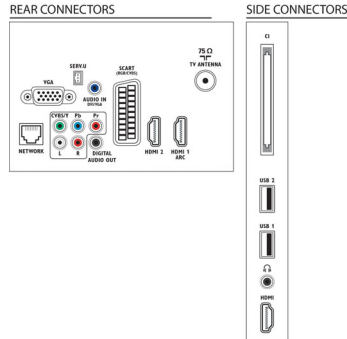

Tuner/Alım/İletim

- Dijital TV: DVB-C MPEG2*, DVB-T MPEG2*, DVB-T MPEG4*, DVB-C MPEG4*
- Video Oynatma: NTSC, PAL, SECAM

Güç

- Şebeke elektriği: 220-240V; 50Hz
- Ortam sıcaklığı: 5 °C - 35 °C
- Enerji Etiket Sınıfı: A
- Bekleme modunda güç tüketimi: < 0,3W
- Güç Tasarrufu Özellikleri: Ekonomik mod, Görüntü dondurma (radyo için)
- Kapalı modu güç tüketimi: < 0,3 W
- Yıllık enerji tüketimi: 55 kW s
- Güç tüketimi (tipik): 38 W

Boyutlar

- Kutu boyutları (G x Y x D): 970 x 555 x 160 mm
- Set boyutları (G x Y x D): 752,2 x 461,6 x 46,4 mm
- Stand dahil boyutları ayarla (G x Y x D): 752,2 x 501,3 x 185 mm
- Ürün ağırlığı: 8,7 kg
- Ürün ağırlığı (+stand): 10,2 kg
- Ambalajla birlikte Ağırlık: 12,7 kg
- Duvar montajına uygun: ayarlanabilir 200 x 100 mm

Aksesuarlar

- Birlikte verilen aksesuarlar: Güç kablosu, Uzaktan Kumanda, Masa üstü stand, Garanti Belgesi, Uzaktan kumanda pilleri
- İsteğe bağlı aksesuarlar: Kurulum kumandası 22AV8573/00, Duvara monte (eğik) 22AV3100/10

Çevre Dostu Teknik Özellikler

- Düşük Güçte Bekleme

Sağlık

- Kontrol: Çoklu uzaktan kumanda
- Kullanılabilirlik: Kulaklık çıkışı, Bağımsız ana hoparlör sesi kapatma
- Güvenlik: Çift izolasyon Sınıf II

Hoparlörler

- Dahili hoparlörler: 2

Yayın tarihi 2012-08-24

Sürüm: 4.1.3

12 NC: 8670 000 92976
EAN: 87 12581 65375 0

© 2012 Koninklijke Philips Electronics N.V.
Tüm hakları saklıdır.

Teknik özellikler üzerinde önceden haber vermeden değişiklik yapılabilir. Ticari markalar, Koninklijke Philips Electronics N.V. şirketi veya ilgili kuruluşlara aittir.

www.philips.com