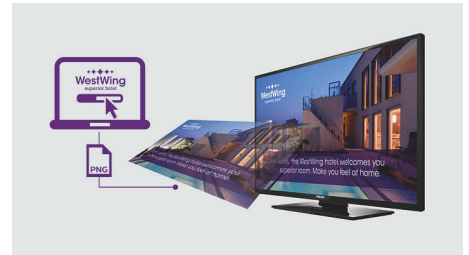

Σελίδα υποδοχής

Εμφανίζεται χαιρετισμός υποδοχής κάθε φορά που ενεργοποιείτε την τηλεόραση.

Κλειδώμα πλαϊνών κουμπιών

Επιλέγοντας κλειδώμα ή ξεκλειδώμα της πρόσβασης στα πλαϊνά κουμπιά της τηλεόρασης από το μενού ρύθμισης, αποτρέπεται η μη εξουσιοδοτημένη πρόσβαση στο μενού της τηλεόρασης. Έτσι, ο ιδιοκτήτης του ξενοδοχείου εξοικονομεί χρόνο και κόπο, αφού δεν χρειάζεται να επαναρυθμίσει την τηλεόραση.