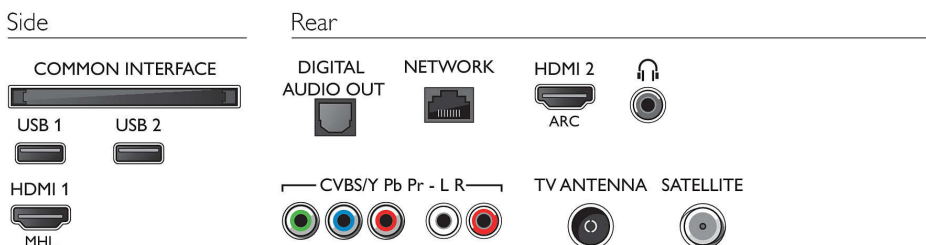

Mõõtmed

- Seadme laius: 969,6 mm
- Seadme kõrgus: 562,5 mm
- Seadme sügavus: 78,5 mm
- Toote kaal: 7,2 kg
- Seadme laius (alusega): 969,6 mm

Connections

Väljalaske kuupäev
2023-10-21

Versioon: 10.1.1

EAN: 87 18863 01491 2