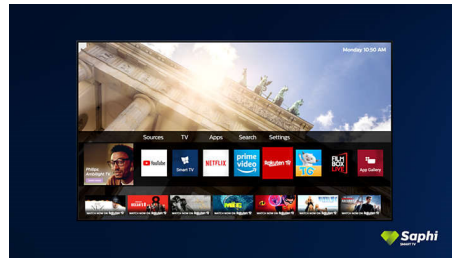

Philipsi TV/STA galerii

Philipsi rakenduste galerii on mitmekülgne kogum veebirakendustest, millele pääsete juurde kohe, kui teie Smart TV on internetiga ühendatud. Nii lihtne see ongi! Lihtsalt lülitage oma teler sisse, looge internetiühendus ja nautige kogu meelelahutusmaailma veebis.

SAPHI

SAPHI on kiire ja intuitiivne operatsioonisüsteem, mis võimaldab Philipsi Smart TV kasutamisest puhast rõõmu tunda. Nautige suurepäraselt pildikvaliteeti ja ühe nupuvajutusega ligipääsetavat lihtsa kujundusega menüüd. Nii saate telerit lihtsasti juhtida ning kiiresti Philipsi Smart TV populaarseid rakendusi (sh YouTube, Netflix jne) avada.