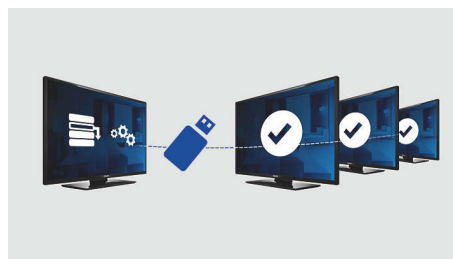

Perfekt för reklam eller informationskanaler inom anläggningen eftersom den visar en förinställd kanal när TV:n slås på.

HD Ready med DVB-T-mottagare

Ger gästerna överlägsen bildkvalitet på HGBilder och är helt förberedd för HD-källor som HDTV-digitaldekoder. TV:n kan ta emot både analoga YPbPr-signaler och okomprimerade digitala signaler av högsta kvalitet via DVI eller HDMI. De digitala signalerna hanterar HDCP-kopieringsskydd. Den inbyggda DVB-T-mottagaren innebär att det går att få in marknadsända digital-TV-kanaler vid sidan av de befintliga analoga kanalerna. Gästerna kan även lyssna på digitalradiostationer med högkvalitativt ljud utan att du måste investera i radiomottagare.

för gästerna och de viktigaste knapparna och funktionerna är smart placerade på kontrollen. Dessutom har de flesta fjärrkontroller förhindrande av stöld av batterierna, en funktion som gör den mer effektiv för hotellet.

Med PC-ingången kan du ansluta din TV till en dator och använda TV:n som en datorskärm.

USB-kloning

Gör det möjligt att enkelt kopiera alla programmerings- och kanalprogrammeringsinställningar från en TV till andra på mindre än en minut. Funktionen säkerställer enhetlighet mellan TV-apparater och minskar installationstiden och -kostnaderna betydligt.