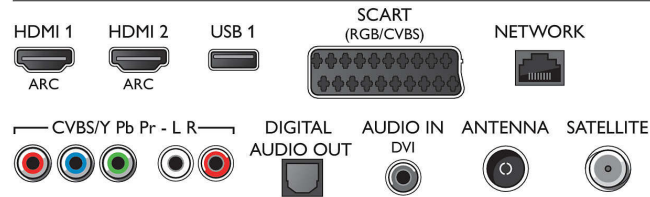

Tekniset tiedot

Ambilight

- Ambilight-ominaisuudet: Kaksisivuinen, kiinteä väri, Dynaamiset, yhteydessä valosensoriin, Lounge-tila, auringonlasku, Mukautuu seinän väriin, 3D
- Ambilight-versio: 2 sivulla
- Ambilight-valaistus: Sisäänrakennettu AL + hue

Kuva/näyttö

- Kuvasuhde: 4:3/16:9
- Ruudun halkaisija (tuuma): 47 tuumaa
- Ruudun halkaisija (cm): 119 cm
- Näyttö: LED, Full HD

- Näytön resoluutio: 1920 x 1080p
- 3D: Passive 3D, 2 pelaajan koko näytön peli*, 3D-syvyyden säätö, 2D-3D-muunto, Automaattinen 3D-tunnistus, Välikymätön 3D-kuva
- Kirkkaus: 400 cd/m²
- Kuvanparannus: Micro Dimming Pro, Pixel precise HD, 800 Hz:n Perfect Motion Rate, Perfect Natural Motion

Tuettu näyttöresoluutio

- Tietokonetulot: enintään 1920x1080, 60 Hz
- Videotulot: 24, 25, 30, 50, 60 Hz, enintään

1920x1080p

Viritin/vastaanotto/signaalinsiirto

- Digitaalitelevisio: DVB-T/T2/C/S/S2
- Videoisto: NTSC, PAL, SECAM
- MPEG-tuki: MPEG2, MPEG4

Smart TV

- Vuorovaikutteinen televisio: HbbTV
- TV-ohjelmaopas*: 8 päivän elektroninen ohjelmaopas
- SmartTV-sovellukset*: Catch-up TV, Netflix,

Connections

Side

Rear