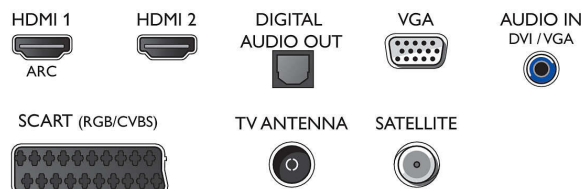

Потужність

- Потужність, що споживається від електромережі: 220–240 В змінного струму, 50/60 Гц
- Температура зовнішнього середовища: від 5 °C до 35 °C
- Споживання електроенергії в режимі очікування: $0,3$ Вт
- Клас маркування енергоспоживання: A
- Живлення маркування енергоспоживання ЄС: 21 Вт
- Енергозберігаючі функції: Таймер автоматичного вимикання, Екорезжим, Вимикання зображення (для радіо)
- Споживання енергії у режимі вимкнення: $0,3$
- Річне споживання енергії: 31 кВт·год
- Наявність свинцю: Так*
- Вміст ртуті: 0 мг

Аксесуари

- Аксесуари в комплекті: Дистанційне керування, 2 батареї AAA, Підставка на сті, Шнур живлення, Короткий посібник, Буклет з юридичною інформацією та інформацією з техніки безпеки

Розміри

- Ширина телевізора: 512,3 мм
- Висота телевізора: 308 мм
- Глибина телевізора: 45,7 мм
- Вага виробу: 2,56 кг
- Ширина телевізора (з підставкою): 512,3 мм

- Висота телевізора (з підставкою): 315,9 мм
- Глибина телевізора (з підставкою): 112 мм
- Вага виробу (+ підставка): 2,59 кг
- Ширина коробки: 600 мм
- Висота коробки: 390 мм
- Глибина коробки: 100 мм
- Вага з упаковкою: 3,8 кг
- Сумісність із настінним кронштейном: 75 x 75 мм
- Ширина підставки телевізора: 447,6 мм

Connections

Side

Rear

Дата випуску 2023-10-20

Версія: 11.8.1

EAN: 87 18863 00998 7

© 2023 Koninklijke Philips N.V.
Усі права застережено.

Специфікації можуть змінюватися без попередження. Торгові марки є власністю Koninklijke Philips N.V. чи інших відповідних власників.

www.philips.com

* ЕДП та фактична доступність (до 8 днів) залежить від країни та оператора.

* Споживання енергії у кВт/год. на рік на основі споживання енергії телевізора, який працює 4 години на день протягом 365 днів. Фактичне споживання енергії залежатиме від використання телевізора.

* Телевізор підтримує прийом сигналів DVB для трансляції "Без обмежень". Певні оператори DVB можуть не підтримуватися. Оновлений список можна знайти в розділі частих запитань на веб-сайті підтримки Philips. Для деяких операторів потрібний умовний доступ та підписка. Для отримання детальнішої інформації зверніться до оператора.

* (Philips) сумісний лише з певним програвачем Philips.