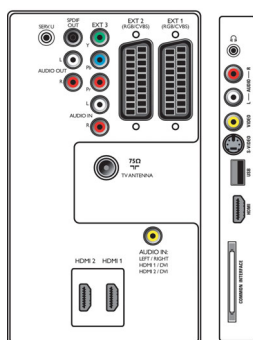

Możliwości połączeń

- Złącze Ext 1 Scart: Złącze audio L/P, Wejście i wyjście CVBS, RGB
- Złącze Ext 2 Scart: Złącze audio L/P, Wejście i wyjście CVBS, RGB
- Złącze Ext 3: YPbPr, Wejście audio L/P
- HDMI 1: Wejście HDMI v1.3
- HDMI 2: Wejście HDMI v1.3
- EasyLink (HDMI-CEC): Odtwarzanie jednym przyciskiem, Tryb gotowości
- Złącza z przodu/z boku: Wejście HDMI v1.3, Wejście S-video, Wejście CVBS, Wejście audio L/P, Wyjście na słuchawki, USB
- Inne połączenia: Wyjście analogowe audio L/P, Wejście audio PC, Wyjście S/PDIF (koncentryczne), Moduł CI

Moc

- Temperatura otoczenia: 5°C do 35°C
- Zasilanie sieciowe: 220–240 V, 50/60 Hz
- Pobór mocy: 200 W
- Pobór mocy w trybie gotowości: 0,15 W

Wymiary

- Wymiary zestawu (szer. x wys. x gł.): 1033 x 667 x 88 mm
- Wymiary zestawu z podstawą (szer. x wys. x gł.): 1033 x 722 x 252 mm
- Waga wraz z opakowaniem: 39 kg
- Wymiary pudełka (szer. x wys. x gł.): 1160 x 759 x 333 mm
- Kolorowa obudowa: Błyszcząca, czarna wykończenie z przodu i czarna obudowa
- Wspornik naścienny zgodny ze standardem VESA: 400 x 400 mm

Akcesoria

- Akcesoria w zestawie: Podstawa na biurko, Przewód zasilający, Skrócona instrukcja obsługi, Instrukcja obsługi, Karta gwarancyjna, Pilot zdalnego sterowania, Baterie do pilota zdalnego sterow.

Stereo system				Transmission system						
2CS DK	NICAM DK	2CS BG	NICAM I	NICAM LL	PAL BG	PAL D/K	PAL I	SECAM BG	SECAM DK	SECAM LL
•	•	•	•	•	•	•	•	•	•	•

Data wydania 2019-06-28

Wersja: 2.0.10

12 NC: 8670 000 38262
EAN: 87 12581 40530 4

© 2019 Koninklijke Philips N.V.
Wszelkie prawa zastrzeżone.

Dane techniczne mogą ulec zmianie bez powiadomienia.
Znaki towarowe są własnością Koninklijke Philips N.V.
lub własnością odpowiednich firm.

www.philips.com