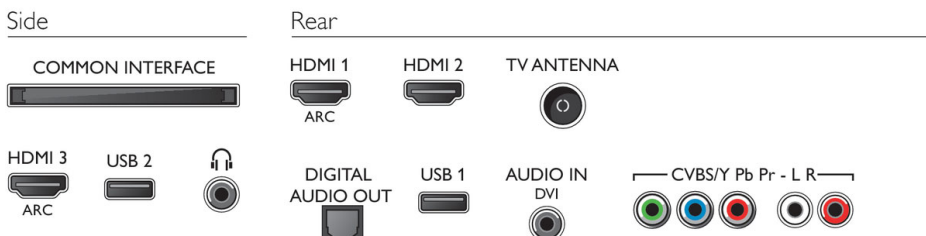

WAV, WMA (v2 έως v9.2), WMA-PRO (v9 και v10)

- Φορμά αναπαραγωγής εικόνας: JPEG, BMP, GIF, JPS, PNG, PNS, BMS, MPO

Υποστηριζόμενη ανάλυση οθόνης

- Είσοδοι υπολογιστή σε όλες τις θύρες HDMI: στα 60Hz, έως και 4K Ultra HD 3840x2160
- Είσοδοι βίντεο σε όλες τις θύρες HDMI: στα 24, 25, 30, 50, 60 Hz, έως και 4K Ultra HD 3840x2160p

Δέκτης/Λήψη/Μετάδοση

- Ψηφιακή τηλεόραση: DVB-T/C
- Υποστήριξη MPEG: MPEG2, MPEG4
- Αναπαραγωγή βίντεο: NTSC, PAL, SECAM
- Οδηγός τηλεοπτικού προγράμματος*: Electronic Program Guide 8 ημερών
- Ένδειξη ισχύος σήματος
- Teletext: Hypertext 1000 σελίδων

Ρεύμα

- Τροφοδοσία ρεύματος: 220 - 240V, 50/60Hz
- Θερμοκρασία περιβάλλοντος: 5 °C έως 35 °C
- Ενεργειακό σήμα EE, ισχύς: 73 W
- Ετήσια κατανάλωση ρεύματος: 106 kW h
- Σήμα ενεργειακής κλάσης: A
- Κατανάλωση ρεύματος κατά την αναμονή: < 0,5 W
- Κατανάλωση ρεύματος εκτός λειτουργίας: < 0,3 W
- Λειτουργίες εξοικονόμησης ενέργειας: Αυτόματη απενεργοποίηση χρονοδιακόπτη, Φωτοαισθητήρας, Σίγαση εικόνας (για ραδιόφωνο)

Διαστάσεις

- Διαστάσεις κουτιού (Π x Υ x Β): 1185 x 740 x 131 μμ
- Διαστάσεις σετ (Π x Υ x Β): 1099 x 632 x 79 μμ
- Διαστάσεις συσκευής με βάση (Π x Υ x Β): 1099 x 684 x 211 μμ
- Βάρος προϊόντος: 11,5 κ.
- Βάρος προϊόντος (+βάση): 11,9 κ.
- Βάρος με την συσκευασία: 14,2 κ.
- Με δυνατότητα ανάρτησης στον τοίχο VESA: 400 x 200 χιλ.

Αξεσουάρ

- Συμπεριλαμβανόμενα αξεσουάρ: Τηλεχειριστήριο, 2 μπαταρίες AAA, Βάση Edge

Connections

Ημερομηνία έκδοσης
2019-06-10

Έκδοση: 6.1.1

12 NC: 8670 001 32261
EAN: 87 18863 00648 1

© 2019 Koninklijke Philips N.V.
Με την επιφύλαξη παντός δικαιώματος.

Οι προδιαγραφές ενδέχεται να αλλάζουν χωρίς προειδοποίηση. Τα εμπορικά σήματα ανήκουν στην Koninklijke Philips N.V. ή στους αντίστοιχους ιδιοκτήτες.

www.philips.com

με πόδια, Καλώδιο ρεύματος, Οδηγός γρήγορης έναρξης, Φυλλάδιο νομικών πληροφοριών και πληροφοριών ασφαλείας

* Η διαθεσιμότητα του EPG και η κάλυψη των προγραμμάτων (έως και 8 ημερών) εξαρτάται από τη χώρα και τον πάροχο.

* Κατανάλωση ενέργειας σε kWh ανά έτος, με βάση την κατανάλωση ισχύος της τηλεόρασης με 4ωρη λειτουργία ανά ημέρα επί 365 ημέρες. Η πραγματική κατανάλωση ενέργειας εξαρτάται από τον τρόπο χρήσης της τηλεόρασης.

* Η τηλεόραση υποστηρίζει τη λήψη DVB για 'ελεύθερες' μεταδόσεις. Ενδέχεται να μην υποστηρίζονται συγκεκριμένοι πάροχοι DVB. Μπορείτε να βρείτε μια ενημερωμένη λίστα στην ενότητα Συνθήκες ερωτήσεις της τοποθεσίας web υποστήριξης της Philips. Για ορισμένους παρόχους, απαιτείται Περιορισμένη πρόσβαση και εγγραφή. Επικοινωνήστε με τον πάροχο σας για περισσότερες πληροφορίες.

* (Philips) συμβατό μόνο με συγκεκριμένη συσκευή αναπαραγωγής Philips.

* Εγγραφή USB μόνο για ψηφιακά κανάλια. Η δυνατότητα εγγραφής ενδέχεται να περιορίζεται από προστασία κατά της αντιγραφής προγραμμάτων (CI+). Ενδέχεται να ισχύουν περιορισμοί ανάλογα με τη χώρα και το κανάλι.