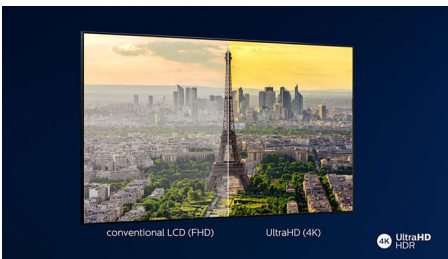

Destaques

Moderno suporte nas laterais

No trabalho para criar uma nova TV, nossas equipes consideram cada aspecto: da tecnologia ao design. Nossos novos pés nas laterais foram projetados para criar um espaço embaixo de sua TV, onde tradicionalmente haveria um suporte, permitindo que você tenha uma experiência de visualização mais profunda. O efeito? Uma TV que se sobressai com confiança apontando um caminho para o futuro.

Ultra HD 4K

Com quatro vezes a resolução do Full HD convencional, o Ultra HD ilumina sua tela com mais de 8 milhões de pixels e nossa exclusiva tecnologia Ultra Resolution Upscaling. Curta imagens melhoradas, independentemente do conteúdo original, e desfrute de uma imagem mais nítida com profundidade superior, contraste, movimento natural e detalhes vívidos.

Pixel Precise Ultra HD

A beleza da TV Ultra HD 4K está na apreciação de cada detalhe. O mecanismo Philips Pixel Precise Ultra HD converte qualquer imagem

de entrada na impressionante resolução UHD em sua tela. Curta imagens nítidas em movimento e um contraste incrível. Descubra pretos mais profundos, brancos mais claros, cores mais vivas e tons de pele naturais: sempre e de qualquer fonte.