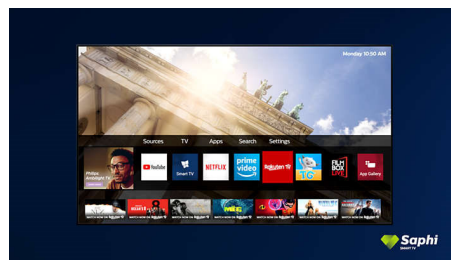

SAPHI

O SAPHI é um sistema operacional rápido e intuitivo que torna a sua Smart TV Philips um

verdadeiro prazer de usar. Desfrute de excelente qualidade de imagem e acesso com um botão a um menu claro baseado em ícones. Opere sua TV com facilidade e navegue rapidamente até os aplicativos mais famosos na Philips Smart TV, incluindo YouTube, Netflix e muito mais.