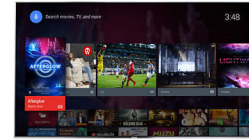

Kaksi ydintä + Android

Android-pohjaisessa televisiossa eri ominaisuuksien käyttäminen, sovellusten käynnistäminen ja videoiden katselu on helppoa, intuitiivista ja hauskaa. Android-järjestelmä valjastaa Dual Core -suorittimen kaikki tehot, joten TV toimii salamannopeasti ja helposti.

Google Play

Google Play™ -palvelussa on monipuolinen valikoima laadukkaita pelejä kaikenikäisille. Televisiolle optimoidut pelit ovat suurella ruudulla upeaa pelattavaa ja katseltavaa. Etkä tarvitse edes erillistä pelikonsolia: kytke vain USB-peliohjain ja käy pelien kimppuun.