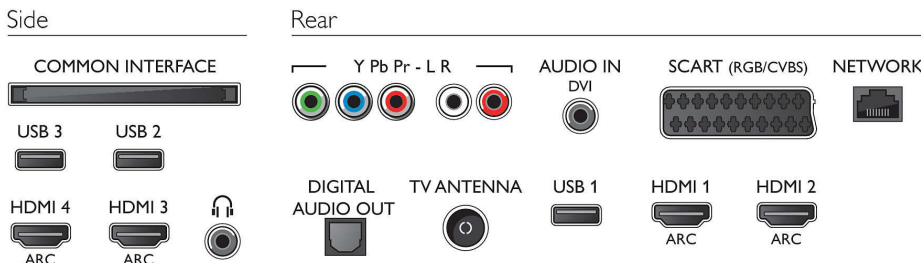

Virta

- Verkkovirta: Vaihtovirta: 220–240 V, 50/60 Hz
- Ympäristön lämpötila: 5–35 °C
- Virrankulutus valmiustilassa: $0,5\text{ W}$
- Energiatehokkuusluokka: A+
- EU:n energiatehokkuusmerkintä: 67 W

- Virransäästöominaisuudet: Automaattinen virrankatkaisuajastin, Valosensori, Kuvanmykistys (radio)
- Virrankulutus laitteen ollessa sammutettuna: $0,3$
- Vuosittainen energiankulutus: 98 kWh

Lisätarvikkeet

- Mukana tulevat lisätarvikkeet: Kaukosäädin, 2 AAA-paristoa, Pöytäjalusta, jossa kiertonivel, Virtajohto, Pikaopas, Laki- ja turvallisuuseseite

Mitat

- Laitteen leveys: 1 239 mm
- Laitteen korkeus: 712 mm
- Laitteen syvyys: 79 mm
- Laitteen paino: 15,3 kg
- Laitteen leveys (jalustan kanssa): 1239 mm
- Laitteen korkeus (jalustan kanssa): 773 mm
- Laitteen syvyys (jalustan kanssa): 266 mm
- Tuotteen paino (+jalusta): 17.8 kg
- Laatikon leveys: 1413 mm
- Laatikon korkeus: 825 mm
- Laatikon syvyys: 131 mm
- Paino pakattuna: 24,3 kg
- Sopii seinätelineeseen: 400 x 200 mm

Connections

Julkaisupäivä 2023-10-21

Versio: 6.3.1

EAN: 87 18863 00237 7

© 2023 Koninklijke Philips N.V.
Kaikki oikeudet pidätetään.

Tiedot voivat muuttua ilman erillistä ilmoitusta.
Tavaramerkit ovat Koninklijke Philips N.V:n tai omistajiansa omaisuutta.

www.philips.com

- Ohjelmaoppaan sisältö (enintään 8 päivää) vaihtelee maittain ja palveluntarjoajan mukaan.
- Käytettävissä olevat Android-sovellukset vaihtelevat maittain. Lisätietoja on paikallisessa Google Play Storessa.
- Energiankulutus ilmoitetaan kilowattitunteina vuodessa, ja se perustuu virrankulutukseen, jossa televisiota käytetään 4 tuntia päivässä 365 päivän ajan. Todellinen energiankulutus riippuu television käytöstä.
- TV tukee maksuttomien kanavien DVB-vastaanottoa. Kaikkia DVB-operaattoreita ei ehkä tueta. Ajantasainen luettelo on Philips-tukisivuston FAQ-osassa. Jotkin operaattorit saattavat edellyttää CA-moduulia ja tilausta. Kysy lisätietoja operaattorilta.
- (Philips) yhteensopiva vain tietyin Philips-soittimen kanssa.
- Google Cast -toiminnon käyttäminen vaatii Google Cast Ready -sovelluksen ja -laitteen. Lisätietoja on Google Cast -tuotesivulla.
- Philipsin kaukosäädinsovellus ja siihen liittyvät ominaisuudet vaihtelevat TV-mallin, operaattorin, maan, älylaitteen ja käyttöjärjestelmän mukaan. Lisätietoja on osoitteessa www.philips.com/TVRemoteapp.
- Smart TV -sovellusvalikoima vaihtelee TV-mallin ja maan mukaan. Lisätietoja on osoitteessa www.philips.com/smarttv.
- USB-tallennus toimii vain digikanavilla. Tallennusta voi rajoittaa lähetyksipointisuojaus (CI+). Maa- ja kanavakohtaisia rajoituksia saattaa olla.
- Wi-Fi Miracast -yhteensopivuus: Android 4.2 tai sitä uudempi. Lisätietoja on laitteen käyttöohjeissa.