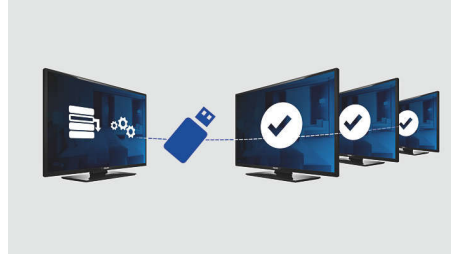

Dahili saat göstergesi

Alarmlı yerleşik saatli ekran, odanızda ikinci bir saat alma ihtiyacını, kablo ve bağlantı karmaşıklığını ortadan kaldırır.

Birleştirilmiş tek kanal listesi

Analog ve dijital kanallar için birleştirilmiş tek kanal listesi. Bu özellik, konunun, Analog ve Dijital kanallar arasında sorunsuz şekilde geçiş yapmasına olanak verir.

Otel Uzaktan Kumandası

Bu şık uzaktan kumanda, otel odalarında kullanım için özel olarak tasarlanmıştır. Konukların kolay kullanım deneyimi yaşamaları için en temel düğmeler ve işlevler kumanda üzerine uygun biçimde yerleştirilmiştir. Buna ek olarak Hospitality uzaktan kumandaların hırsızlık korumalı pil özelliği, etkili otel faaliyetlerine katkı sağlar.

Ses kısıtlaması

Bu özellik, TV'nin çalışabileceği ses seviyesi aralığını önceden belirleyerek sesin çok fazla açılmasını ve komşuların yüksek sestense rahatsız olmasını engeller.

Bağlantı Paneli uyumlu

Bu TV, Philips Bağlantı Panelleri ile sorunsuz şekilde çalışır. Konuk, bilgisayar, MP3 çalar, DVD oynatıcı, video kamera ve çeşitli cihazları kolaylıkla bağlayabilir ve bu cihazlardaki ortamların keyfini çıkarabilir. Bağlantı Panelini otomatik olarak algılama özelliği ile TV, bağlı konuk cihazındaki içeriği görüntülemek için otomatik olarak geçiş yapar.

USB kopyalama

Tüm program ayarlarının bir dakikadan kısa bir sürede TV setleri arasında kolayca ve kablosuz

olarak kopyalanmasını sağlar. Bu özellik, TV setleri arasında uyum sağlar ve kurulum süresini ve maliyetini önemli ölçüde düşürür.

Setüstü kutu uyumlu

Bu otel TV, bir setüstü kutuya bağlanarak, güç açma scart bağlantısı ve Serial Express Lite protokolü sunar.

Çevre dostu tasarım

Sürdürülebilirlik, Philips'in iş yapma yönteminin bütünleşmiş bir parçasıdır. Philips TV'ler, daha düşük güç tüketimi, tehlikeli maddelerin ortadan kaldırılması, daha düşük ağırlık, daha etkili ambalajlama ve daha iyi dönüştürülebilirlik sayesinde çevreye verilen toplam zararı minimum seviyeye indirmeyi amaçlayan EcoDesign ilkelerimize uygun olarak tasarlanır ve üretilir. Philips TV'lerde ayrıca ateşe dayanıklı malzemeden yapılmış özel bir muhafaza bulunmaktadır. Acil yangın servisleri tarafından gerçekleştirilen bağımsız testler göstermiştir ki TV'ler kimi zaman harici kaynakların neden olduğu yangınları şiddetlendirirken, Philips TV'ler yangına katkıda bulunmamaktadırlar.