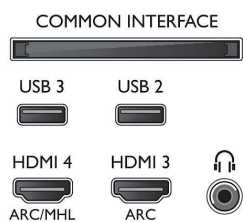

Tuner/réception/transmission

- TV numérique: DVB-T/T2/T2-HD/C/S/S2
- Lecture vidéo: NTSC, PAL, SECAM
- Prise en charge MPEG: MPEG-2, MPEG-4
- Guide des programmes de télévision*: Guide électronique de programmes 8 j.
- Indication de l'intensité du signal
- Télétexte: Hypertexte 1 000 pages
- Compatible HEVC

Android TV

- Système d'exploitation: Android™ 5.1 (Lollipop)

Connections

Side

Rear

Bottom

Caractéristiques

- Applications intégrées: Google Play Films*, Google Play Musique*, Google Search, YouTube
- Taille de la mémoire (flash): Extensible via mémoire USB, 8 Go