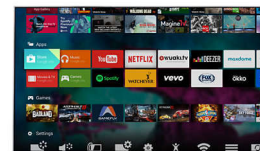

Contenus du téléviseur

Google Play Store et la galerie d'applications Philips vont au-delà de la télévision traditionnelle pour vous offrir un grand choix de films, émissions, musiques, applications et jeux en ligne. Avec 16 Go de mémoire extensible, vous ne manquerez pas d'espace pour stocker tous vos contenus préférés et installer plus d'applications.

Cloud Gaming

Cloud Gaming offre un vaste catalogue en ligne de jeux de haute qualité pour tous les âges, tous les goûts et tous les niveaux. Sélectionnez simplement un jeu pour y jouer sur votre téléviseur !