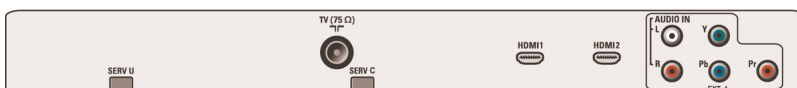

Tuner/ontvangst/transmissie

- Antenne-ingang: 75 ohm coaxiaal (IEC75)
- Televisiesysteem: PAL I, PAL B/G, PAL D/K, SECAM B/G, SECAM D/K, SECAM L/L'
- Videoweergave: NTSC, SECAM, PAL
- Tunerbereik: Hyperband, S-kanaal, UHF, VHF
- Aantal voorkeuzenders: 100
- Tunerweergave: PLL

Connectiviteit

- Ext. 1 scart: Audio L/R, CVBS in/uit, RGB
- Ext. 2 scart: Audio L/R, CVBS in/uit, S-Video in
- Ext. 3: S-Video in, CVBS in, Audio L/R in
- Ext. 4: YPbPr, Audio L/R in
- Ext. 5: HDMI
- Ext. 6: HDMI
- Aantal SCARTS: 2
- Andere aansluitingen: Hoofdtelefoonuitgang

Stereo system					Transmission system					
2CS DK	NICAM DK	2CS BG	NICAM I	NICAM LL'	PAL BG	PAL D/K	PAL I	SECAM BG	SECAM DK	SECAM LL'
•	•	•	•	•	•	•	•	•	•	•

Publicatiedatum
2022-04-26

Versie: 5.0.8

12 NC: 8670 000 25494
EAN: 87 12581 30326 6

© 2022 Koninklijke Philips N.V.
Alle rechten voorbehouden.

Specificaties kunnen zonder voorafgaande kennisgeving worden gewijzigd. Handelsmerken zijn het eigendom van Koninklijke Philips N.V. en hun respectieve eigenaren.

www.philips.com

Vermogen

- Omgevingstemperatuur: 5 tot 40 °C
- Netstroom: 220 - 240 V, 50/60 Hz
- Energieverbruik: 250 W
- Stroomverbruik in stand-bystand: < 1 W

Accessoires

- Meegeleverde accessoires: Tafelstandaard, RF-antennekabel, Netsnoer, Snelstartgids, Gebruiksaanwijzing, Registratiekaart, Garantiecertificaat, Afstandsbediening, Batterijen voor afstandsbediening
- Optionele accessoires: Vloerstandaard

Afmetingen

- Afmetingen van set (B x H x D): 1047 x 701 x 107 mm
- Afmetingen apparaat (met standaard) (B x H x D): 1047 x 764 x 264 mm
- Gewicht van het product: 31,5 kg
- Gewicht (incl. standaard): 41,5 kg
- Afmetingen van doos (B x H x D): 1180 x 835 x 330 mm
- Gewicht (incl. verpakking): 47 kg
- Compatibel met VESA-wandmontagesysteem: 600 x 400 mm