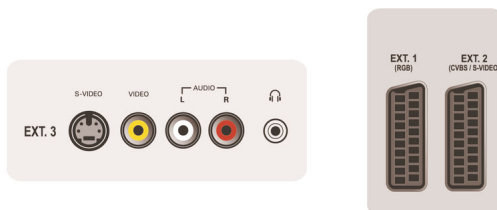

Tuner/ontvangst/transmissie

- Antenne-ingang: 75 ohm coaxiaal (IEC75)
- Televisiesysteem: PAL I, PAL B/G, PAL D/K, SECAM B/G, SECAM D/K, SECAM L/L'
- Videoweergave: NTSC, SECAM, PAL
- Tunerbereik: Hyperband, S-kanaal, UHF, VHF
- Aantal voorkeuzenders: 100
- Tunerweergave: PLL

Connectiviteit

- Ext. 1 scart: Audio L/R, CVBS in/uit, RGB
- Ext. 2 scart: Audio L/R, CVBS in/uit, S-Video in
- Ext. 3: S-Video in, CVBS in, Audio L/R in
- Ext. 4: YPbPr, Audio L/R in
- Ext. 5: HDMI
- Ext. 6: HDMI
- Aantal SCARTS: 2
- Andere aansluitingen: Hoofdtelefoonuitgang

Stereo system					Transmission system					
2CS DK	NICAM DK	2CS BG	NICAM I	NICAM LL'	PAL BG	PAL D/K	PAL I	SECAM BG	SECAM DK	SECAM LL'
•	•	•	•	•	•	•	•	•	•	•

Publicatiedatum
2022-04-26

Versie: 5.0.8

12 NC: 8670 000 25494
EAN: 87 12581 30326 6

© 2022 Koninklijke Philips N.V.
Alle rechten voorbehouden.

Specificaties kunnen zonder voorafgaande kennisgeving worden gewijzigd. Handelsmerken zijn het eigendom van Koninklijke Philips N.V. en hun respectieve eigenaren.

www.philips.com

Vermogen

- Omgevingstemperatuur: 5 tot 40 °C
- Netstroom: 220 - 240 V, 50/60 Hz
- Energieverbruik: 250 W
- Stroomverbruik in stand-bystand: < 1 W

Accessoires

- Meegeleverde accessoires: Tafelstandaard, RF-antennekabel, Netsnoer, Snelstartgids, Gebruiksaanwijzing, Registratiekaart, Garantiecertificaat, Afstandsbediening, Batterijen voor afstandsbediening
- Optionele accessoires: Vloerstandaard

Afmetingen

- Afmetingen van set (B x H x D): 1047 x 701 x 107 mm
- Afmetingen apparaat (met standaard) (B x H x D): 1047 x 764 x 264 mm
- Gewicht van het product: 31,5 kg
- Gewicht (incl. standaard): 41,5 kg
- Afmetingen van doos (B x H x D): 1180 x 835 x 330 mm
- Gewicht (incl. verpakking): 47 kg
- Compatibel met VESA-wandmontagesysteem: 600 x 400 mm