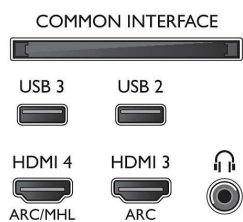

Спецификации

Картина/дисплей

- Съотношение на размерите на картината: 16:9
- Размер на екрана по диагонал (инчове): 40 инч
- Размер на екрана по диагонал (метрична с-ма): 102 см
- Дисплей: LED Full HD
- Разделителна способност на екрана: 1920 x 1080 пиксела
- Яркост: 300 cd/m²
- Подобрение на картината: Pixel Plus HD, Micro Dimming
- Максимален коефициент на осветеност: 65 %

Поддържана разделителна способност на дисплея

- Компютърни входове на всички HDMI: @ 60 Hz, до FHD 1920x1080@60Hz
- Видео входове на всички HDMI: @ 24, 25, 30, 50, 60 Hz, до FHD 1920x1080p

Тунер / Приемане / Предаване

- Цифров телевизор: DVB-T/T2/T2-HD/C/S/S2
- Възпроизвеждане на видео: NTSC, PAL, SECAM
- Поддръжка на MPEG: MPEG2, MPEG4
- Телевизионен справочник на програмите*:

- Електронен справочник на програмите за 8 дни
- Индикатор за силата на сигнала
- Телетекст: 1000 страници Нуретекст
- HEVC поддръжка

Android TV

- ОС: Android™ 5.1 (Lollipop)
- Предварително инсталирани приложения: Google Play филми*, Google Play музика*, Търсене в Google, YouTube
- Размер на паметта (флаш): разширяема чрез USB памет, 8 GB

Connections

Side