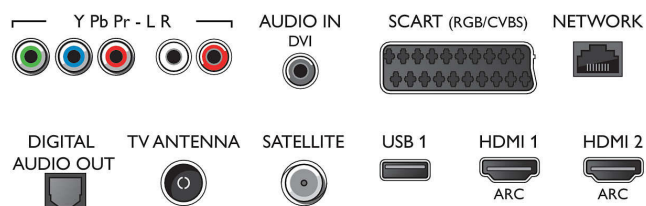

Connections

Side

Rear

Спецификации

Функции на Smart TV

- Взаимодействие с потребителя: Клиент и сървър за MultiRoom, SimplyShare
- Интерактивна телевизия: HbbTV
- Програма: Pause TV, USB запис*
- Приложения от Smart TV*: Онлайн видео магазини, Свободен интернет браузър, Social TV, Телевизия по заявка, YouTube
- Лесно инсталиране: Автоматично откриване на устройства Philips, Съветник за свързване на устройства, Съветник за инсталиране на мрежа, Съветник за помощ при настройки
- Лесна употреба: Универсален бутон Smart Menu (Смарт меню), Екранно ръководство за потребителя
- Възможност за надстройване на фърмуера: Съветник за авт. надстройка на фърмуера, Фърмуер, надстроен през USB, Надстройка на фърмуер онлайн
- Настройки на формата на екрана: Основна – Запълване на екрана, Побиране на екрана, Усъвършенствана – Изместване, Машабиране, разтягане
- Приложение Philips TV Remote*: Прил., Канали, Управление, NowOnTV, Телевизионна програма, Видео по заявка