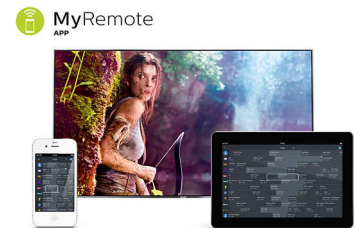

MyRemote*

Upravljajte televizorom tvrtke Philips izravno s pametnog uređaja. Zahvaljujući aplikaciji MyRemote nikada nije bilo lakše dijeliti sadržaj s pametnog uređaja na televizoru (SimplyShare), usmjeravati emitiranje digitalne televizije na tablet (Wi-Fi Smart screen) ili pratiti sadržaj programa uz TV vodič kroz programe koji vam omogućava odabir emisija koje želite gledati.