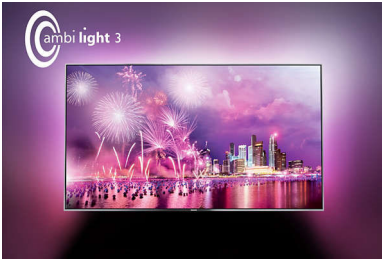

Istaknute znač.

Ambilight s 3 strane

Stvorili ste mnogo više od kuće, stvorili ste dom, pa zašto ne biste odabrali i televizor koji odiše toplinom i privlačnošću? Jedinstvena tehnologija Ambilight tvrtke Philips čini vaš zaslone mnogo širim, a doživljaj gledanja uzbudljivijim projicirajući izuzetno širok sjaj s tri strane zaslona televizora na okolni zid. Boja, živopisnost i uzbuđenje prelaze granice zaslona i ulaze u vaš dnevni boravak, unoseći uzbudljiviji, intenzivniji i prožimajući doživljaj gledanja.

Dizajn bez okvira

Elegantan. Minimalistički. Diskretan. Naša prednja ploča bez okvira predivno je izrađena od vrlo kvalitetnog stakla i obrubljena izuzetno tankim aluminijem, maksimalno smanjujući okvir i povećavajući zaslone.