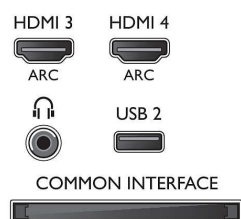

Specifikacije

Ambilight

- Ambilight značajke: Dual View Fixed Color, Dinamično, povezano sa svjetlosnim senzorom, Način rada sa svjetlom za opuštanje, zalazak sunca, Mogućnost prilagodbe boji zida, 3D
- Ambilight verzija: s 3 strane
- Sustav osvijetljenja Ambilight: Ugrađeni AL + Hue

Slika/Prikaz

- Omjer širine i visine: 4:3/16:9
- Veličina dijagonale zaslona (inč): 42 inča
- Dijagonala zaslona (u cm): 107 cm

- Zaslona: LED Full HD
- Rezolucija zaslona: 1920 x 1080 piksela
- 3D: Pasivni 3D, Igranje za dva igrača uz prikaz preko cijelog zaslona*, Prilagodba 3D dubine, Konverzija 2D u 3D, Automatsko 3D prepoznavanje
- Svjetlina: 400 cd/m²
- Napredne značajke slike: Pixel precise HD, Micro Dimming Pro, Perfect Natural Motion, 800 Hz Perfect Motion Rate, Super Resolution

Podržana rezolucija zaslona

- Računalni ulazi: do 1920x1080 @ 60 Hz
- Video ulazi: 24, 25, 30, 50, 60 Hz, do 1920x1080p

Tjuner / Prijem / Prijenos

- Digitalni televizor: Freeview HD, Podrška za Astra HD+, DVB-T/T2/C/S/S2
- Reprodukcijski videozapisi: NTSC, PAL, SECAM
- Podrška za MPEG: MPEG2, MPEG4

Smart TV

- Interaktivna televizija: HbbTV

Connections

Side