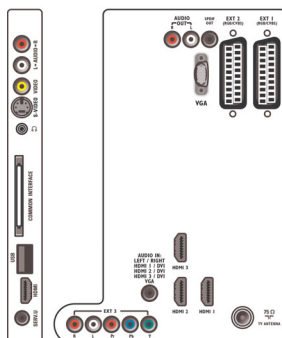

Συνδεσιμότητα

- Υποδοχή scart 1: Ήχος L/R, Είσοδος CVBS, RGB

- 2 εξωτερικά scart: Ήχος L/R, Είσοδος CVBS, RGB
- 3 εξ.: ΥPbPr, Είσοδος ήχου L/R
- Μπροστινές / πλαινές υποδοχές σύνδεσης: HDMI v1.3, Είσοδος S-Video, Είσοδος CVBS, Είσοδος ήχου L/R, Έξοδος ακουστικών, USB
- Άλλες συνδέσεις: Αναλογική έξοδος ήχου L/R, Είσοδος ήχου PC, Είσοδος PC VGA, Έξοδος S/PDIF (ομοαξονική), Λειτουργία Common Interface Plus (CI+), Κοινή διασύνδεση
- HDMI 1: HDMI v1.3
- HDMI 2: HDMI v1.3
- HDMI 3: HDMI v1.3
- EasyLink (HDMI-CEC): Αναπαραγωγή με ένα πάτημα, Τηλεχειριστήριο passthrough, Στοιχείο ελέγχου ήχου συστήματος, Αναμονή συστήματος

Ρεύμα

- Θερμοκρασία περιβάλλοντος: 5 °C έως 35 °C
- Τροφοδοσία ρεύματος: 220 - 240V, 50Hz
- Κατανάλωση ισχύος (τυπική): 149 W
- Κατανάλωση ρεύματος κατά την αναμονή: 0,15 W

Διαστάσεις

- Διαστάσεις σετ (Π x Υ x Β): 1106 x 666 x 92 χιλ.
- Διαστάσεις συσκευής με βάση (Π x Υ x Β): 1106 x 717 x 309 χιλ.
- Βάρος με την συσκευασία: 33,1 κ.
- Βάρος προϊόντος: 20,1 κ.
- Βάρος προϊόντος (+βάση): 25,3 κ.
- Διαστάσεις κουτιού (Π x Υ x Β): 1349 x 746 x 266 χιλ.
- Έγχρωμο περίβλημα: Πρόσοψη σε έξτρα γυαλιστερό μαύρο deco με μαύρο περίβλημα
- Με δυνατότητα ανάρτησης στον τοίχο VESA: 400 x 400 χιλ.

Αξεσουάρ

- Συμπεριλαμβανόμενα αξεσουάρ: Επιτραπέζια περιστρεφόμενη βάση, Καλώδιο ρεύματος, Οδηγός γρήγορης έναρξης, Εγχειρίδιο χρήσεως, Πιστοποιητικό εγγύησης, Τηλεχειριστήριο, Μπαταρίες για τηλεχειριστήριο

Ημερομηνία έκδοσης
2019-06-26

Έκδοση: 7.10.6

12 NC: 8670 000 49573
EAN: 87 12581 46420 2

© 2019 Koninklijke Philips N.V.
Με την επιφύλαξη παντός δικαιώματος.

Οι προδιαγραφές ενδέχεται να αλλάζουν χωρίς προειδοποίηση. Τα εμπορικά σήματα ανήκουν στην Koninklijke Philips N.V. ή στους αντίστοιχους ιδιοκτήτες.

www.philips.com

* DVB-T, υποστηρίζεται μόνο σε επιλεγμένες χώρες
* Η λειτουργία DVB-C υποστηρίζεται μόνο σε επιλεγμένες χώρες και για συγκεκριμένους παροχείς. Πιο ενημερωμένες πληροφορίες είναι διαθέσιμες στην πινακίδα τύπου της τηλεόρασης.