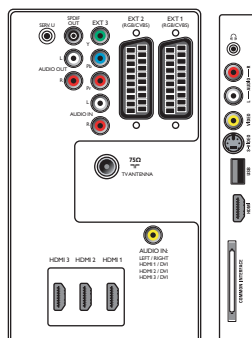

- Tunerbereik: Hyperband, S-kanaal, UHF, VHF
- Tunerweergave: PLL

Connectiviteit

- Ext. 1 scart: Audio L/R, CVBS in/uit, RGB
- Ext. 2 scart: Audio L/R, CVBS in/uit, RGB
- Ext. 3: YPbPr, Audio L/R in
- Ext. 4: HDMI v1.3
- Ext. 5: HDMI v1.3
- Ext. 6: HDMI v1.3
- EasyLink (HDMI-CEC): Afspelen met één druk op de knop, Stand-by
- Aansluitingen aan de voor- en zijkant: HDMI v1.3, S-Video in, CVBS in, Audio L/R in, Hoofdtelefoonuitgang, USB
- Andere aansluitingen: Analoge audio-uitgang links/rechts, PC-audio-ingang, S/PDIF-uitgang (coaxiaal), Common Interface

Vermogen

- Omgevingstemperatuur: 5 tot 35 °C
- Netstroom: 220 - 240 V, 50/60 Hz
- Energieverbruik: 140 W
- Stroomverbruik in stand-bystand: 0,15 W

Afmetingen

- Afmetingen van set (B x H x D): 819 x 518 x 95 mm
- Afmetingen apparaat (met standaard) (B x H x D): 819 x 579 x 220 mm
- Gewicht (incl. verpakking): 19 kg
- Gewicht van het product: 13 kg
- Gewicht (incl. standaard): 16 kg
- Afmetingen van doos (B x H x D): 918 x 629 x 255 mm
- Compatibel met VESA-wandmontagesysteem: 200 x 300 mm

Accessoires

- Meegeleverde accessoires: Draaibare tafelstandaard, Netsnoer, Snelstartgids, Gebruiksaanwijzing, Garantiecertificaat, Afstandsbediening, Batterijen voor afstandsbediening

Stereo system					Transmission system					
2CS DK	NICAM DK	2CS BG	NICAM I	NICAM LL	PAL BG	PAL D/K	PAL I	SECAM BG	SECAM DK	SECAM LL
•	•	•	•	•	•	•	•	•	•	•

Publicatiedatum
2012-01-22

Versie: 4.0.22

12 NC: 8670 000 36258
EAN: 87 12581 38883 6

© 2012 Koninklijke Philips Electronics N.V.
Alle rechten voorbehouden.

Specificaties kunnen zonder voorafgaande kennisgeving worden gewijzigd. Handelsmerken zijn het eigendom van Koninklijke Philips Electronics N.V. en hun respectieve eigenaren.

www.philips.com