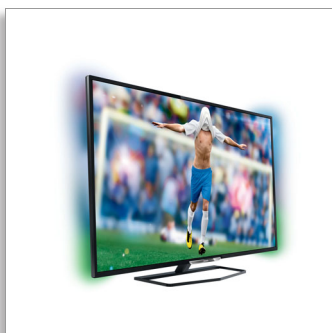

Philips 6000 series
Tanki Full HD LED
televizor

119 cm (47")

Full HD LED TV
Dvojezreni
DVB-T/C/S/S2

47PFK6589

Tanki Smart Full HD LED televizor

S tehnologijom Ambilight s 2 strane

Navijanjem bodrite svoj tim do pobjede uz Smart Full HD LED televizor serije 6500 tvrtke Philips s funkcijom Ambilight. Uz živopisnu 3D sliku osjećat ćete se kao da ste na samom terenu. Povežite se na mreži sa svim omiljenim sportskim aplikacijama (i mnogo više!) i uživajte u naprednijem doživljaju.