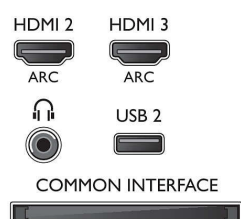

Specifikacije

Ambilight

- Ambilight značajke: Dual View Fixed Color, Dinamično, povezano sa svjetlosnim senzorom, Način rada sa svjetlom za opuštanje, zalazak sunca, Mogućnost prilagodbe boji zida, 3D
- Ambilight verzija: s 2 strane
- Sustav osvijetljenja Ambilight: Ugrađeni AL + Hue

Slika/Prikaz

- Omjer širine i visine: 4:3/16:9
- Veličina dijagonale zaslona (inč): 47 inča
- Dijagonala zaslona (u cm): 119 cm

- Zaslona: LED Full HD
- Rezolucija zaslona: 1920 x 1080 piksela
- 3D: Pasivni 3D, Igranje za dva igrača uz prikaz preko cijelog zaslona*, Prilagodba 3D dubine, Konverzija 2D u 3D, Automatsko 3D prepoznavanje, 3D bez treperenja
- Svjetlina: 350 cd/m²
- Napredne značajke slike: Pixel precise HD, Micro Dimming Pro, Digital Natural Motion, 400 Hz Perfect Motion Rate

Podržana rezolucija zaslona

- Računalni ulazi: do 1920x1080 @ 60 Hz
- Video ulazi: 24, 25, 30, 50, 60 Hz, do 1920x1080p

Tjuner / Prijem / Prijenos

- Digitalni televizor: DVB-T/C/S/S2
- Reprodukcijski videozapisi: NTSC, PAL, SECAM
- Podrška za MPEG: MPEG2, MPEG4

Smart TV

- Interaktivna televizija: HbbTV
- TV vodič kroz programe*: Elektronički vodič kroz

Connections

Side