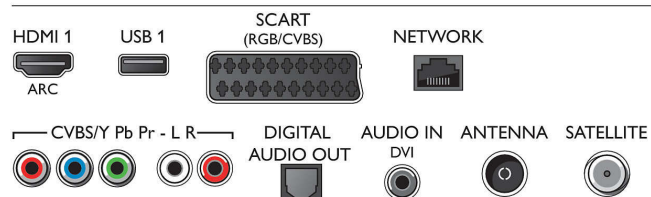

Smart TV

- Interaktivna televizija: HbbTV
- TV vodič kroz programe*: Elektronički vodič kroz

Connections

Side

Rear

Specifikacije

- programe za 8 dana
- SmartTV aplikacije*: Catch-up TV, Netflix, Spotify, Aplikacije na mreži, Trgovine videosadržaja na mreži, Otvaranje internetskog preglednika, YouTube
- Social TV: Skype, Twitter