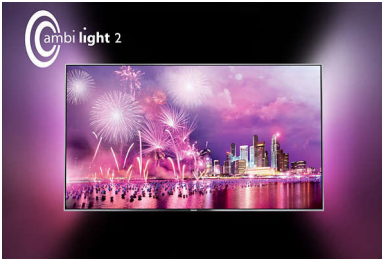

Istaknute znač.

Ambilight s 2 strane

Stvorili ste mnogo više od kuće, stvorili ste dom, pa zašto ne biste odabrali i televizor koji odiše toplinom i privlačnošću? Jedinstvena tehnologija Ambilight tvrtke Philips čini vaš zaslom mnogo širim, a doživljaj gledanja uzbudljivijim projicirajući izuzetno širok sjaj s dvije strane zaslona televizora na okolni zid. Boja, živopisnost i uzbuđenje prelaze granice zaslona i ulaze u vaš dnevni boravak, unoseći uzbudljiviji, intenzivniji i prožimajući doživljaj gledanja.