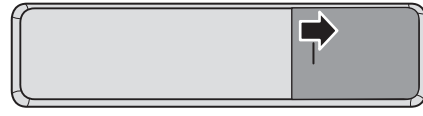

3.2

58"

R

L

4

5

1

2

3

2x
AAA
R03
1.5V

VESA (x, y)

50" 200x200mm M6 (L: 15 mm~23 mm) 126 cm
58" 300x200mm M6 (L: 15 mm~20 mm) 146 cm

English Read the safety instructions.
Български Прочетете инструкциите за безопасност.
Čeština Přečtěte si bezpečnostní pokyny.
Hrvatski Pročitajte sigurnosne upute.
Dansk Læs sikkerhedsforskrifterne.
Deutsch Lesen Sie die Sicherheitshinweise.
Ελληνικά Διαβάστε τις οδηγίες ασφαλείας.
Eesti Lugege ohutusõudeid.
Español Lea las instrucciones de seguridad.