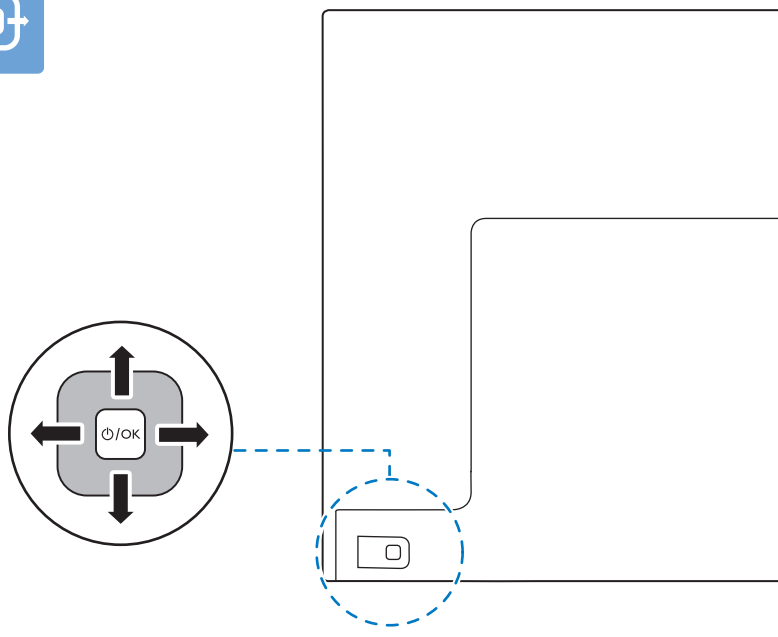

3.2

58"

R

L

4

5

1

2

3

2x
AAA
R03
1.5V

VESA (x, y)

50" 200x200mm M6 (L: 15 mm~23 mm) 126 cm
58" 300x200mm M6 (L: 15 mm~20 mm) 146 cm

English Read the safety instructions.
Български Прочетете инструкциите за безопасност.
Čeština Přečtěte si bezpečnostní pokyny.
Hrvatski Pročitajte sigurnosne upute.
Dansk Læs sikkerhedsforskrifterne.
Deutsch Lesen Sie die Sicherheitshinweise.
Ελληνικά Διαβάστε τις οδηγίες ασφαλείας.
Eesti Lugege ohutusõudeid.
Español Lea las instrucciones de seguridad.