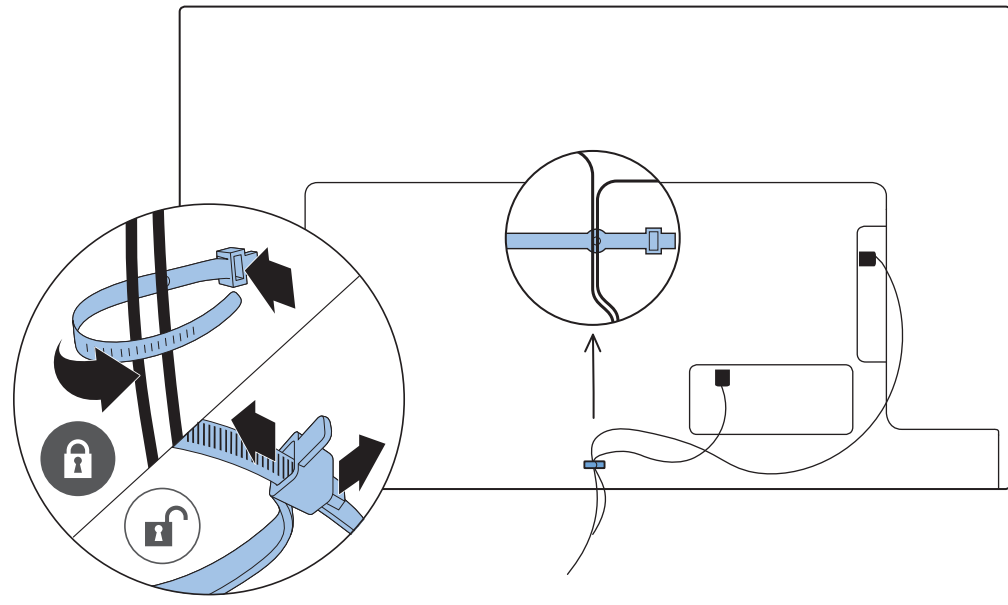

3.2

58"

R

L

4

5

1

2

3

2x
AAA
R03
1.5V

VESA (x, y)

50" 200x200mm M6 (L: 15 mm~23 mm) 126 cm
58" 300x200mm M6 (L: 15 mm~20 mm) 146 cm

English Read the safety instructions.
Български Прочетете инструкциите за безопасност.
Čeština Přečtěte si bezpečnostní pokyny.
Hrvatski Pročitajte sigurnosne upute.
Dansk Læs sikkerhedsforskrifterne.
Deutsch Lesen Sie die Sicherheitshinweise.
Ελληνικά Διαβάστε τις οδηγίες ασφαλείας.
Eesti Lugege ohutusõudeid.
Español Lea las instrucciones de seguridad.