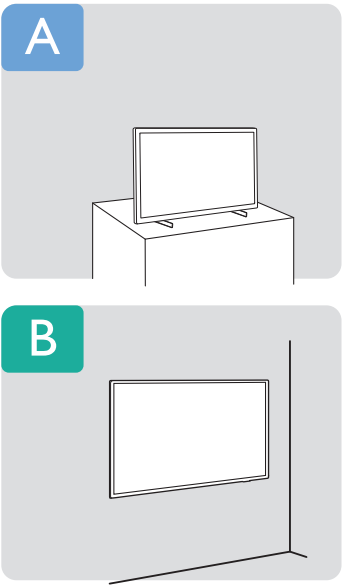

7605 series Quick Start Guide