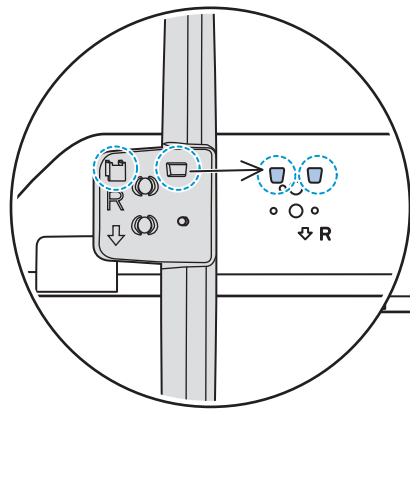

7605 series Quick Start Guide

A

1

2

3.1

50"

R

L

3.2

58"

R

L

4

5