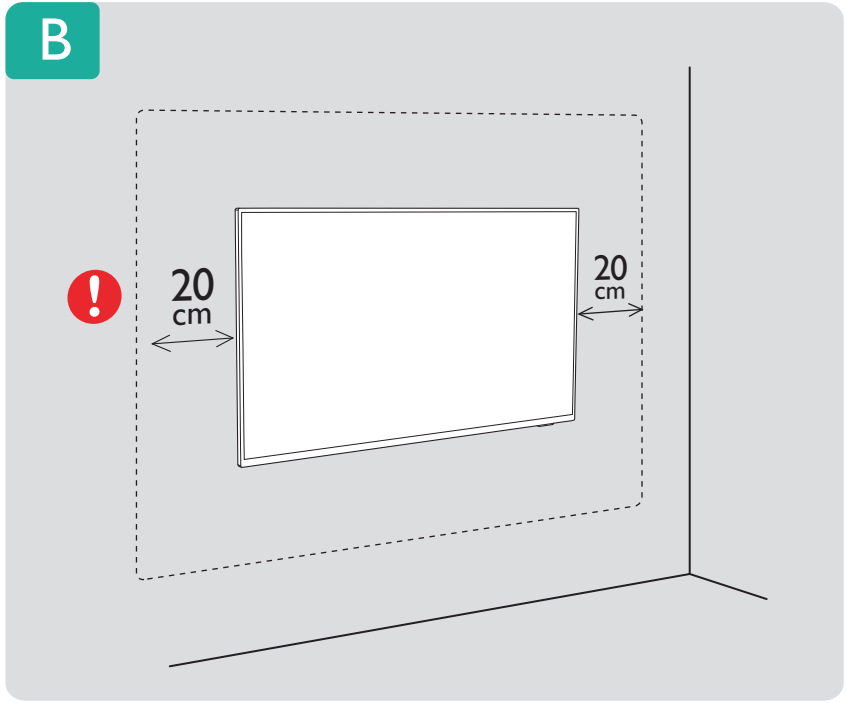

3.2

58"

R

L

4

5

1

2

3

2x
AAA
R03
1.5V

VESA (x, y)

50" 200x200mm M6 (L: 15 mm~23 mm) 126 cm
58" 300x200mm M6 (L: 15 mm~20 mm) 146 cm

English Read the safety instructions.
Български Прочетете инструкциите за безопасност.
Čeština Přečtěte si bezpečnostní pokyny.
Hrvatski Pročitajte sigurnosne upute.
Dansk Læs sikkerhedsforskrifterne.
Deutsch Lesen Sie die Sicherheitshinweise.
Ελληνικά Διαβάστε τις οδηγίες ασφαλείας.
Eesti Lugege ohutusõudeid.
Español Lea las instrucciones de seguridad.