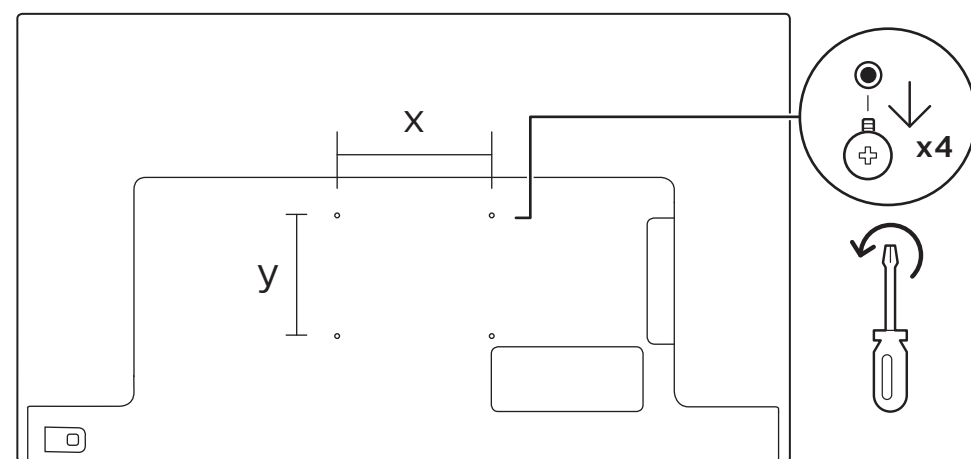

3.2

58"

R

L

4

5

1

2

3

2x
AAA
R03
1.5V

VESA (x, y)

50" 200x200mm M6 (L: 15 mm~23 mm) 126 cm
58" 300x200mm M6 (L: 15 mm~20 mm) 146 cm

English Read the safety instructions.
Български Прочетете инструкциите за безопасност.
Čeština Přečtěte si bezpečnostní pokyny.
Hrvatski Pročitajte sigurnosne upute.
Dansk Læs sikkerhedsforskrifterne.
Deutsch Lesen Sie die Sicherheitshinweise.
Ελληνικά Διαβάστε τις οδηγίες ασφαλείας.
Eesti Lugege ohutusõudeid.
Español Lea las instrucciones de seguridad.