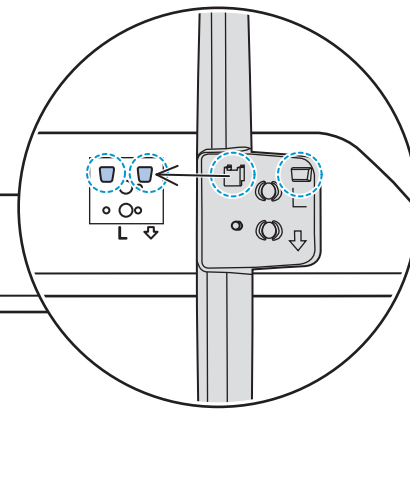

3.2

58"

R

L

4

5

1

2

3

2x
AAA
R03
1.5V

VESA (x, y)

50" 200x200mm M6 (L: 15 mm~23 mm) 126 cm
58" 300x200mm M6 (L: 15 mm~20 mm) 146 cm

English Read the safety instructions.
Български Прочетете инструкциите за безопасност.
Čeština Přečtěte si bezpečnostní pokyny.
Hrvatski Pročitajte sigurnosne upute.
Dansk Læs sikkerhedsforskrifterne.
Deutsch Lesen Sie die Sicherheitshinweise.
Ελληνικά Διαβάστε τις οδηγίες ασφαλείας.
Eesti Lugege ohutusõudeid.
Español Lea las instrucciones de seguridad.