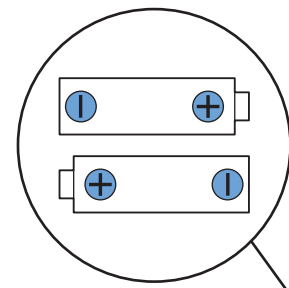

3.2

58"

R

L

4

5

1

2

3

2x
AAA
R03
1.5V

VESA (x, y)

50" 200x200mm M6 (L: 15 mm~23 mm) 126 cm
58" 300x200mm M6 (L: 15 mm~20 mm) 146 cm

English Read the safety instructions.
Български Прочетете инструкциите за безопасност.
Čeština Přečtěte si bezpečnostní pokyny.
Hrvatski Pročitajte sigurnosne upute.
Dansk Læs sikkerhedsforskrifterne.
Deutsch Lesen Sie die Sicherheitshinweise.
Ελληνικά Διαβάστε τις οδηγίες ασφαλείας.
Eesti Lugege ohutusõudeid.
Español Lea las instrucciones de seguridad.