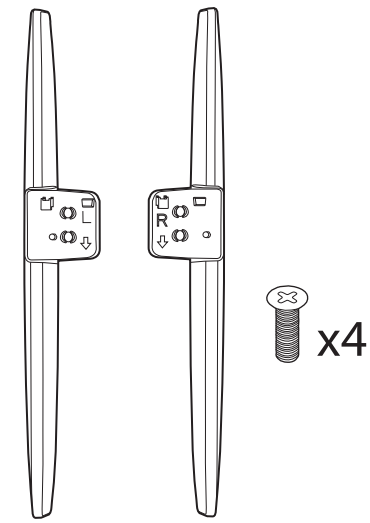

7605 series Quick Start Guide

A

1

2

3.1

50"

R

L

3.2

58"

R

L

4

5

1

2

3

2x
AAA
R03
1.5V

VESA (x, y)

50" 200x200mm M6 (L: 15 mm~23 mm) 126 cm
58" 300x200mm M6 (L: 15 mm~20 mm) 146 cm

English Read the safety instructions.
Български Прочетете инструкциите за безопасност.
Čeština Přečtěte si bezpečnostní pokyny.
Hrvatski Pročitajte sigurnosne upute.
Dansk Læs sikkerhedsforskrifterne.
Deutsch Lesen Sie die Sicherheitshinweise.
Ελληνικά Διαβάστε τις οδηγίες ασφαλείας.
Eesti Lugege ohutusõudeid.
Español Lea las instrucciones de seguridad.