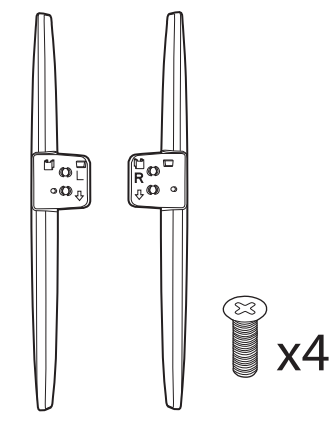

7605 series Quick Start Guide

A

1

2

3.1

50"

R

L

3.2

58"

R

L

4

5

1

2

3

2x
AAA
R03
1.5V

VESA (x, y)

50" 200x200mm M6 (L: 15 mm~23 mm) 126 cm
58" 300x200mm M6 (L: 15 mm~20 mm) 146 cm

English Read the safety instructions.
Български Прочетете инструкциите за безопасност.
Čeština Přečtěte si bezpečnostní pokyny.
Hrvatski Pročitajte sigurnosne upute.
Dansk Læs sikkerhedsforskrifterne.
Deutsch Lesen Sie die Sicherheitshinweise.
Ελληνικά Διαβάστε τις οδηγίες ασφαλείας.
Eesti Lugege ohutusõudeid.
Español Lea las instrucciones de seguridad.