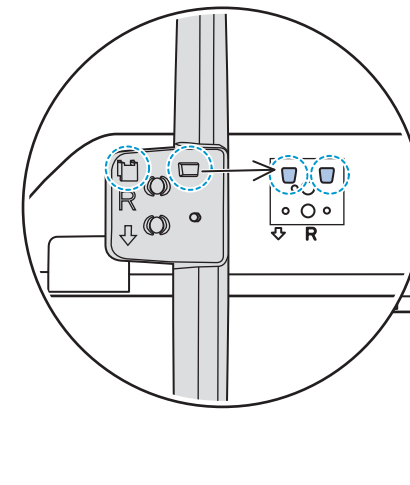

3.2

58"

R

L

4

5

1

2

3

2x
AAA
R03
1.5V

VESA (x, y)

50" 200x200mm M6 (L: 15 mm~23 mm) 126 cm
58" 300x200mm M6 (L: 15 mm~20 mm) 146 cm

English Read the safety instructions.
Български Прочетете инструкциите за безопасност.
Čeština Přečtěte si bezpečnostní pokyny.
Hrvatski Pročitajte sigurnosne upute.
Dansk Læs sikkerhedsforskrifterne.
Deutsch Lesen Sie die Sicherheitshinweise.
Ελληνικά Διαβάστε τις οδηγίες ασφαλείας.
Eesti Lugege ohutusõudeid.
Español Lea las instrucciones de seguridad.