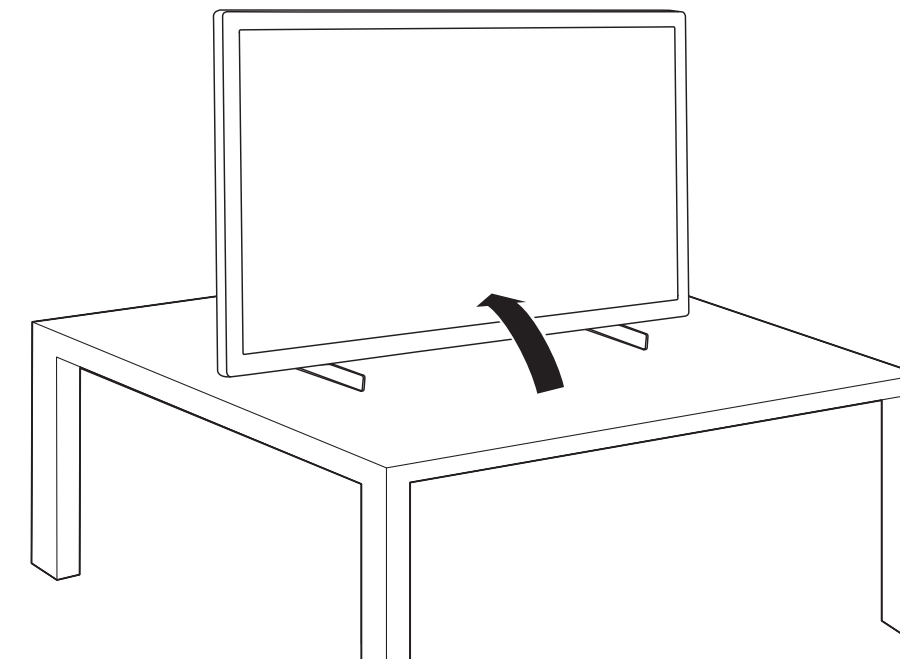

7605 series Quick Start Guide

A

1

2

3.1

50"

R

L

3.2

58"

R

L

4

5