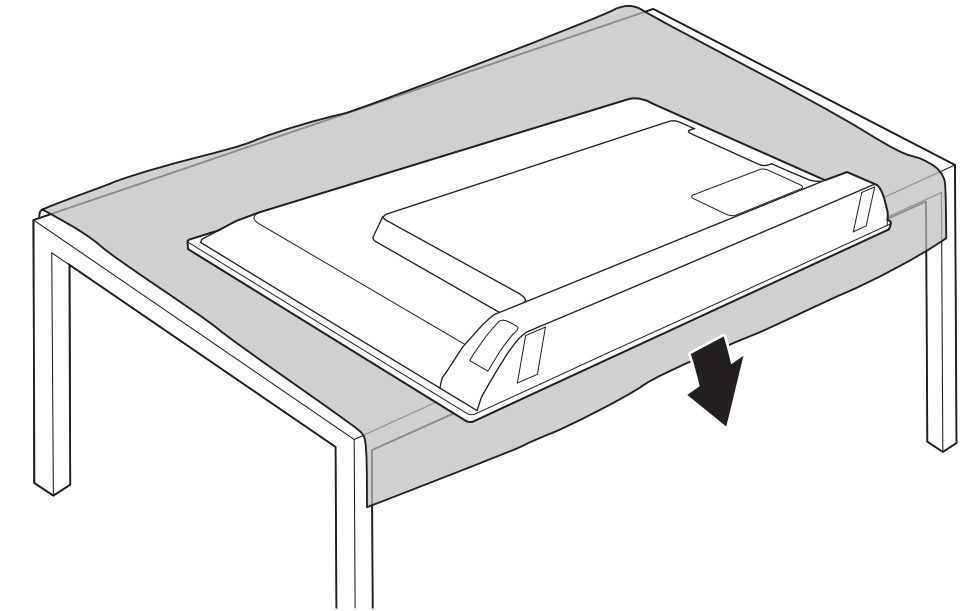

7605 series Quick Start Guide

A

1

2

3.1

50"

R

L

3.2

58"

R

L

4

5