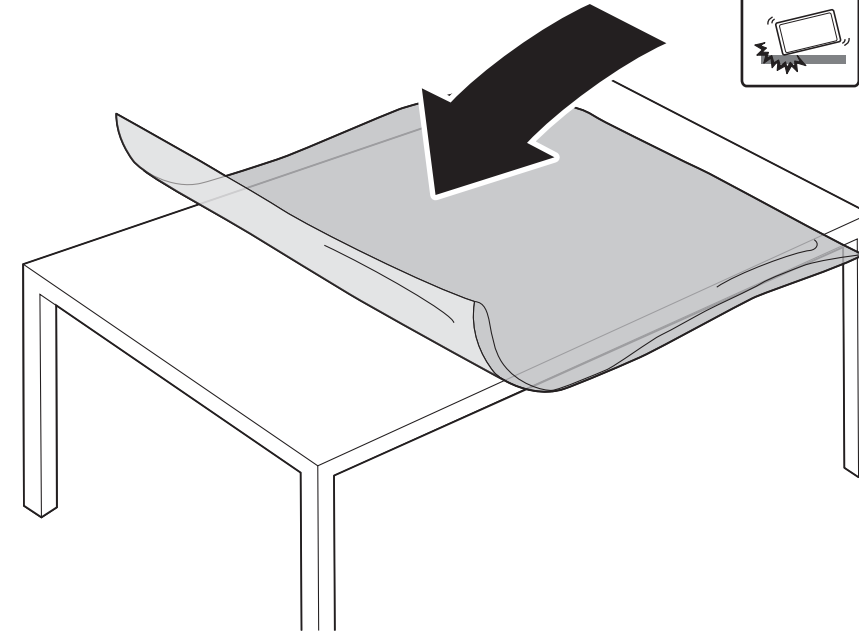

7605 series Quick Start Guide

A

1

2

3.1

50"

R

L

3.2

58"

R

L

4

5