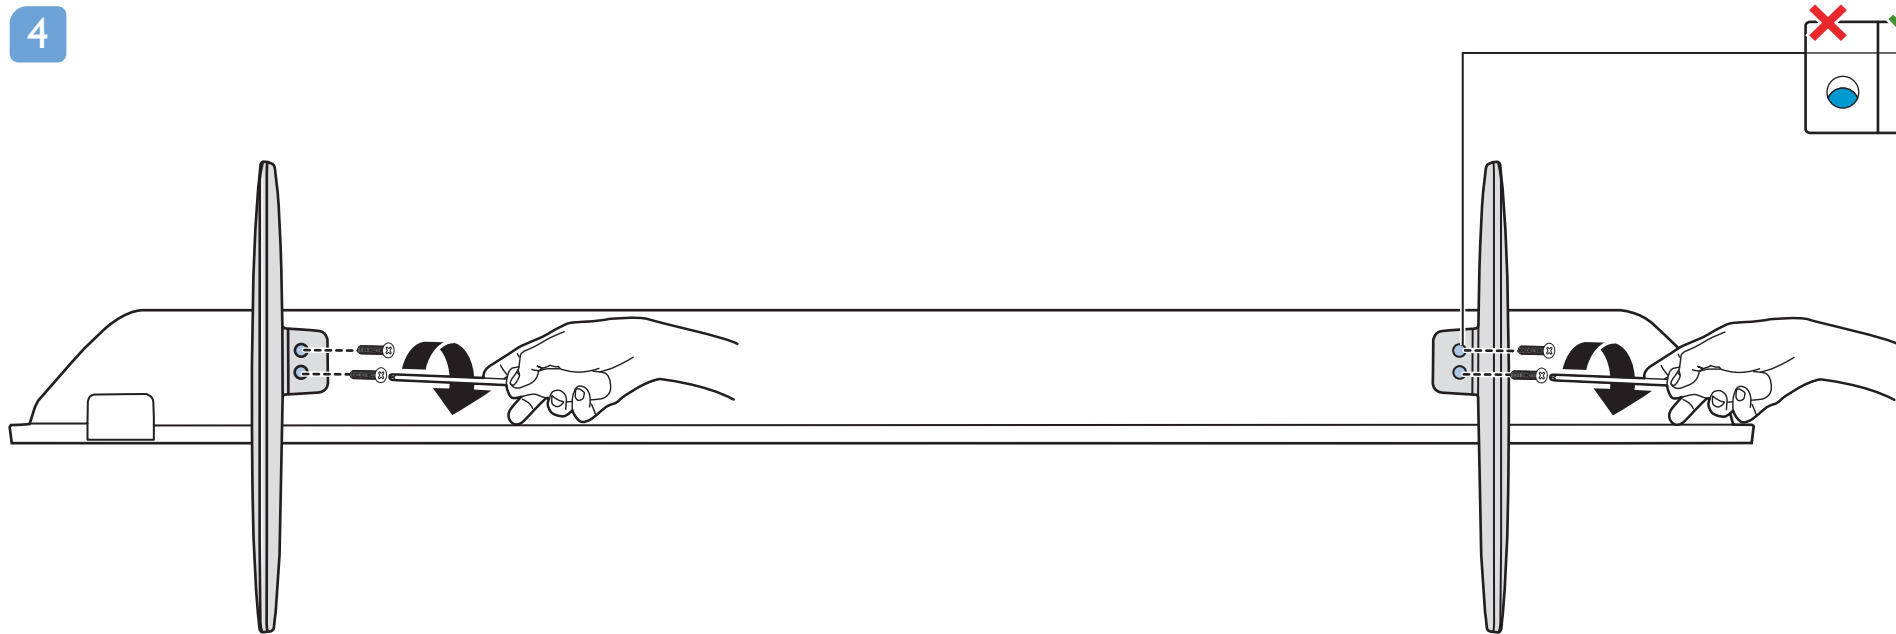

3.1

50"

R

L

3.2

58"

R

L

4

5