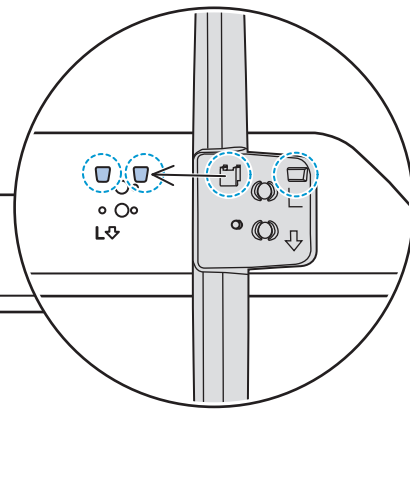

7605 series Quick Start Guide

A

1

2

3.1

50"

R

L

3.2

58"

R

L

4

5

1

2

3

2x
AAA
R03
1.5V

VESA (x, y)

50" 200x200mm M6 (L: 15 mm~23 mm) 126 cm
58" 300x200mm M6 (L: 15 mm~20 mm) 146 cm

English Read the safety instructions.
Български Прочетете инструкциите за безопасност.
Čeština Přečtěte si bezpečnostní pokyny.
Hrvatski Pročitajte sigurnosne upute.
Dansk Læs sikkerhedsforskrifterne.
Deutsch Lesen Sie die Sicherheitshinweise.
Ελληνικά Διαβάστε τις οδηγίες ασφαλείας.
Eesti Lugege ohutusõudeid.
Español Lea las instrucciones de seguridad.