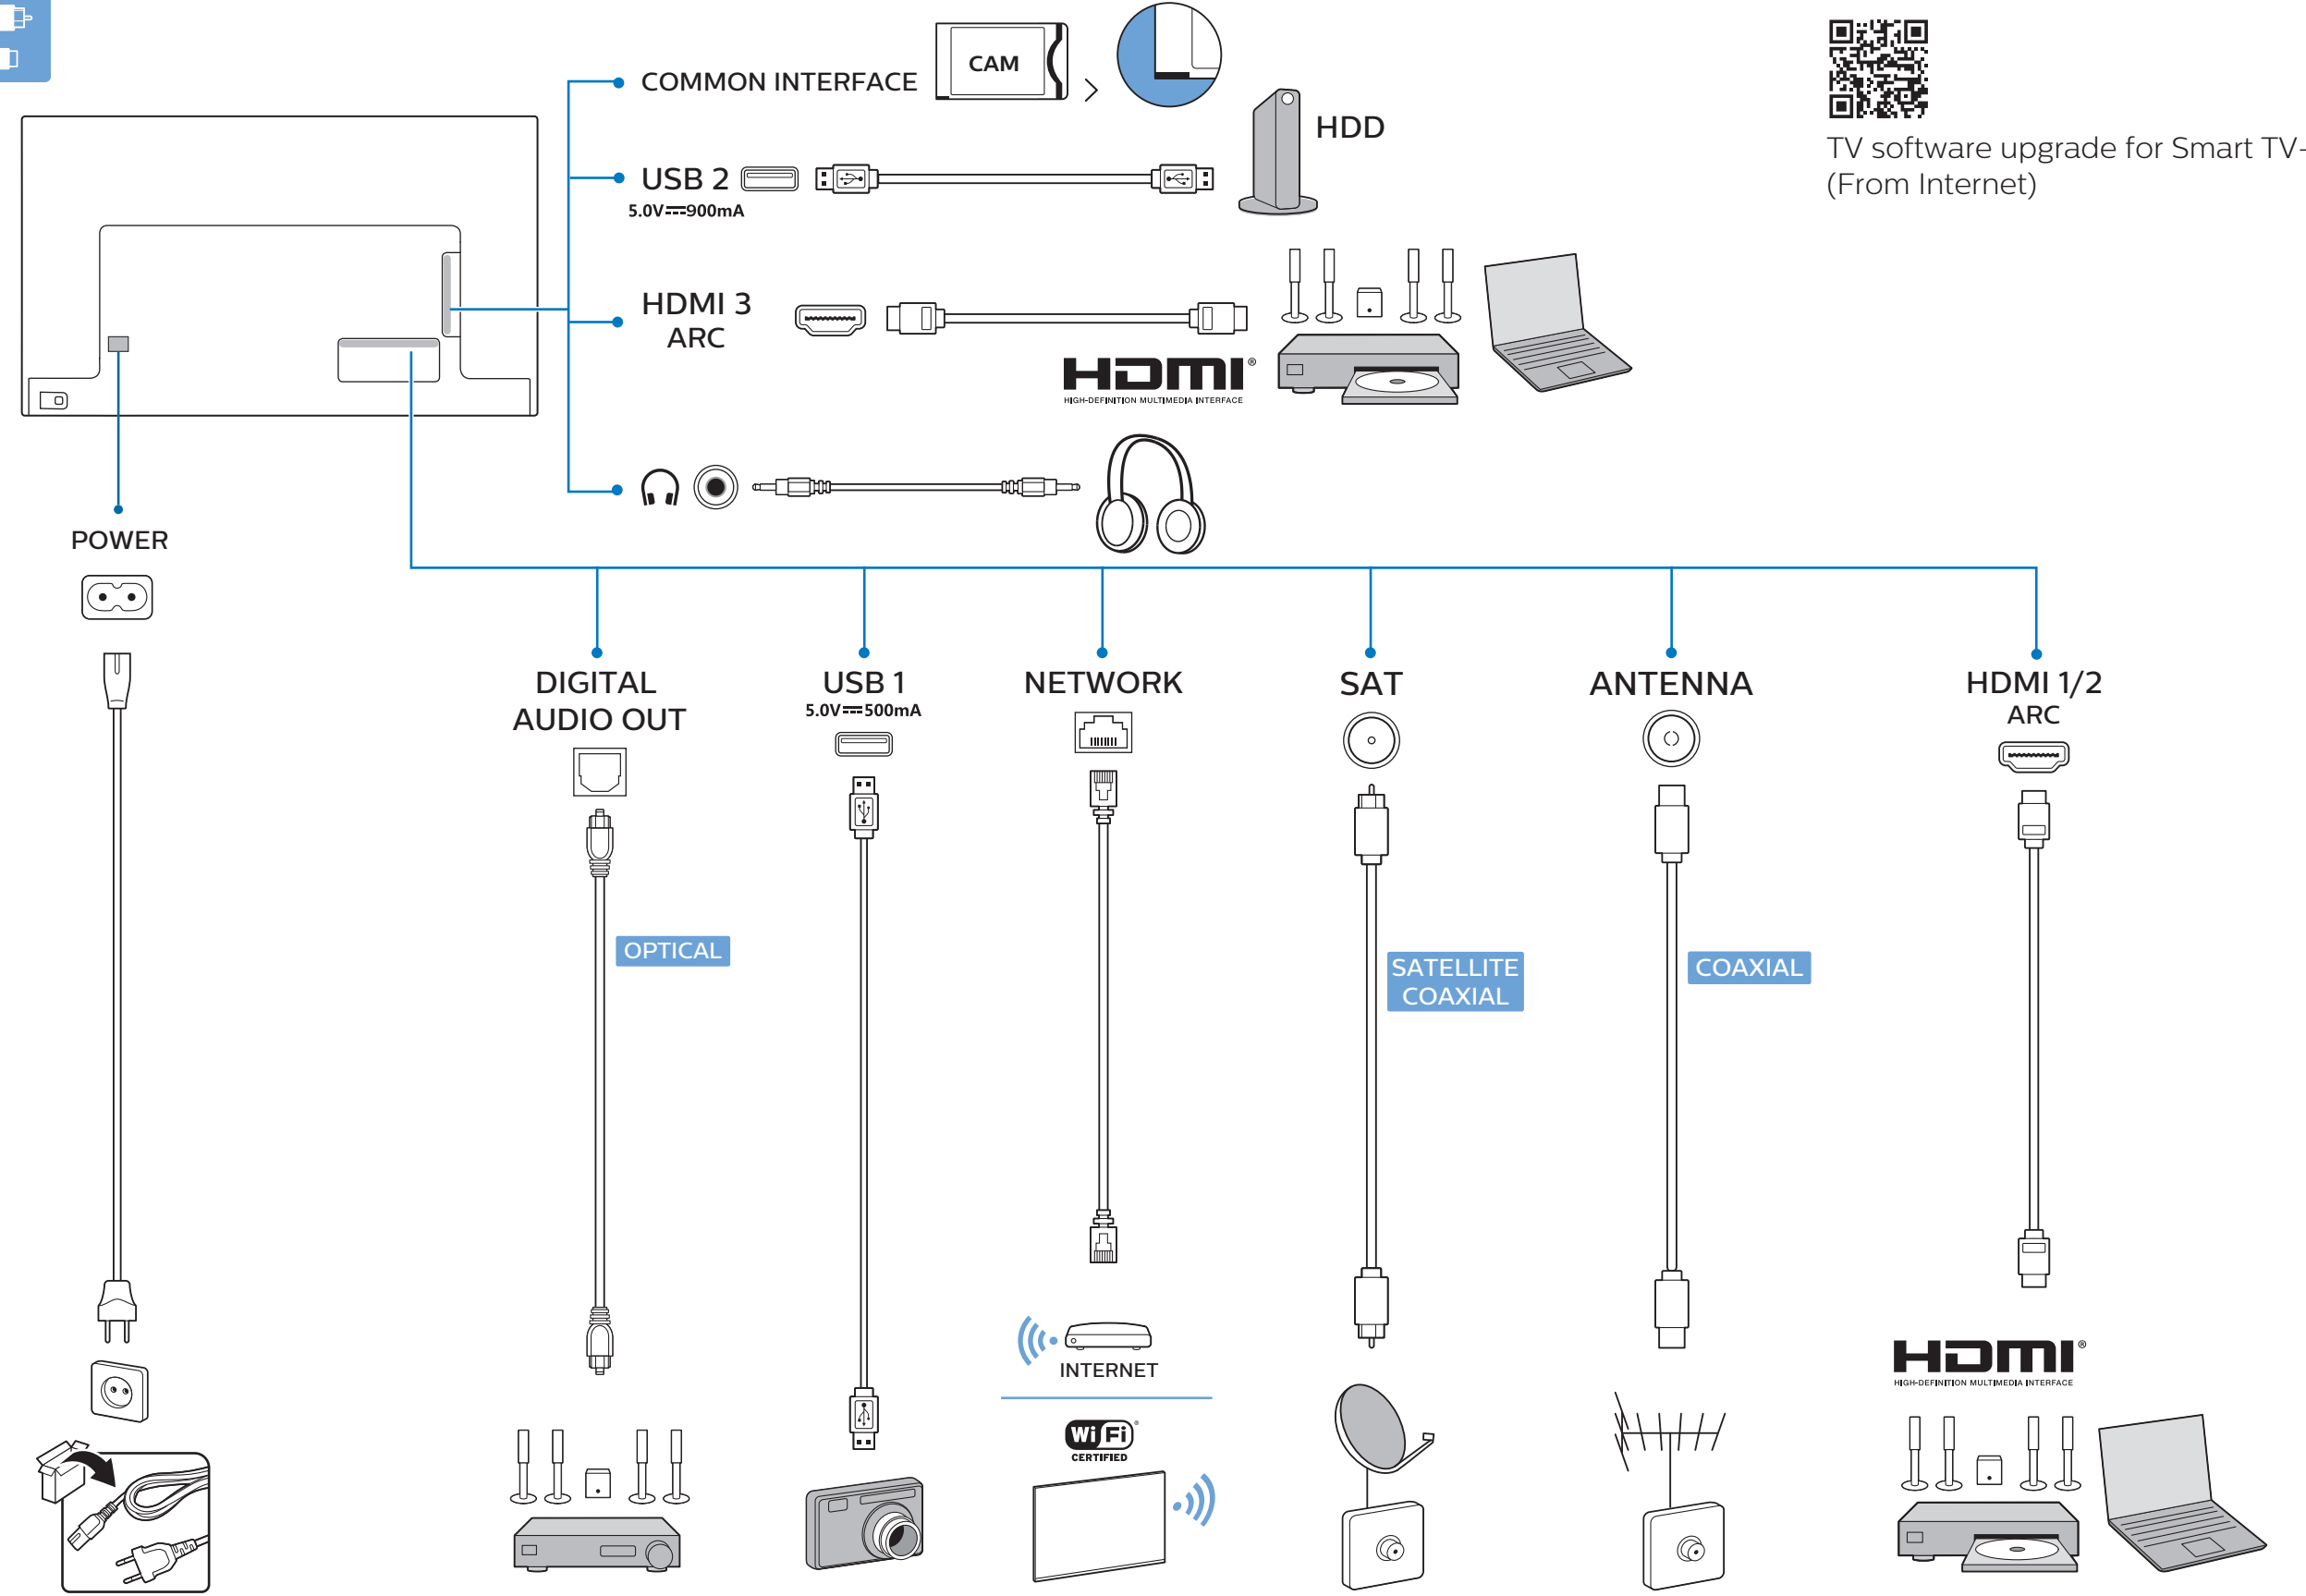

English Read the safety instructions.
Български Прочетете инструкциите за безопасност.
Čeština Přečtěte si bezpečnostní pokyny.
Hrvatski Pročitajte sigurnosne upute.
Dansk Læs sikkerhedsforskrifterne.
Deutsch Lesen Sie die Sicherheitshinweise.
Ελληνικά Διαβάστε τις οδηγίες ασφαλείας.
Eesti Lugege ohutusõudeid.
Español Lea las instrucciones de seguridad.

Français Lisez les consignes de sécurité.
Italiano Leggere le istruzioni di sicurezza.
Қазақша Қорғаныстық нұсқаулар.
Latviešu Izlasiet drošības norādījumus.
Lietuvių Perskaitykite saugos instrukcijas.
Magyar Olvassa el a biztonsági utasításokat.
Nederlands Lees de veiligheidsvoorschriften.
Norsk Les sikkerhetsforskrifterne.
Polski Zapoznaj się z instrukcjami bezpieczeństwa.

Português Leia as instruções de segurança.
Română Citiți instrucțiunile de siguranță.
Русский Читайте инструкции по технике безопасности.
Srpski Pročitajte bezbednosna uputstva.
Slovenščina Preberite varnostna navodila.
Slovenský Prečítajte si bezpečnostné pokyny.
Suomi Lue turvaohjeet.
Svenska Läs säkerhetsinstruktionerna.
ภาษาไทย โปรดอ่านคำแนะนำด้านความปลอดภัย

Türkçe Güvenlik talimatlarını okuyun.
Українська Читайте інструкції з техніки безпеки.
العربية قراءة تعليمات السلامة.
עברית קראו את הוראות הבטיחות

Register your product and get support at www.philips.com/TVsupport

TV software upgrade for Smart TV- (From Internet)