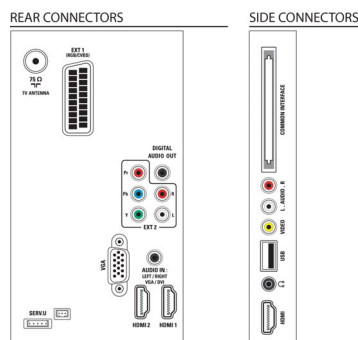

Тунер/приемане/предаване

- Цифров телевизор: DVB-C MPEG2*, DVB-C MPEG4*, DVB-T MPEG2*, DVB-T MPEG4*
- Възпроизвеждане на видео: NTSC, PAL, SECAM

Power

- Мрежово захранване: 220-240 V, 50 Hz
- Температура на околната среда: от 5°C до 35°C
- Енергиен етикет с клас: C
- Мощност по Енергиен етикет на ЕС: 111 W
- Консумация на енергия годишно: 162 kWh
- Мощност на потребление в режим на готовност: 0,3 W
- Функции за пестене на електроенергия: ECO режим, Меню за екологични настройки, Изключване на образа (за радио)
- Съдържание на олово: Да*

Размери

- Габарити на кутията (Ш x В x Д): 1220 x 746 x 160 мм
- Габарити на апарата (Ш x В x Д): 1018,5 x 635,8 x 83 мм
- Габарити на апарата със стойката (Ш x В x Д): 1018,5 x 683 x 236,4 мм
- Тегло на изделието: 11,7 кг
- Тегло на изделието (със стойката): 14,2 кг
- Тегло вкл. опаковката: 18,8 кг
- Съвместима конзола за стена: регулируема 300 x 200 мм

Акcesoари

- Акcesoари в комплекта: Захранващ кабел, Дистанционно управление, 2 бр. батерии тип AAA, Настолна стойка, Ръководство за потребителя, Ръководство за бързо инсталиране, Гаранционна карта

Дата на издаване
2019-11-12

Версия: 6.1.7

12 NC: 8670 000 71864
EAN: 87 12581 58191 6

© 2019 Koninklijke Philips N.V.
Всички права запазени.

Спецификациите могат да се променят без предупреждение. Търговските марки са собственост на Koninklijke Philips N.V. или на съответните си притежатели.

www.philips.com

* Телевизорът поддържа приемане на DVB за предавания със свободен ефирен достъп. Възможно е определени DVB оператори да не се поддържат. Актуализиран списък може да бъде намерен в раздела с често задавани въпроси на уеб сайта за поддръжка на Philips. За някои оператори се изисква модул за условен достъп и абонамент. Обърнете се към вашия оператор за повече информация.

* 8 дни EPG - услугата не е налична във всички страни

* Годишна консумация на енергия в kWh, въз основа на консумацията на телевизора при работа 4 часа на ден, 365 дни. Действителната консумация на енергия зависи от това как се използва телевизорът.

* Само определени части или компоненти на този телевизор съдържат олово, когато няма технически алтернативи съгласно съществуващите клаузи за освобождаване на Директивата RoHS (Директива на Европейската общност за ограничение на използването на вредни вещества).