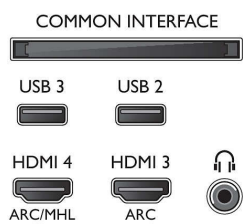

Специфікації

Зображення/дисплей

- Формат кадру: 16:9
- Розмір екрана по діагоналі (у дюймах): 49 дюймів
- Розмір екрана по діагоналі (у метрах): 123 см
- Дисплей: Світлодіодний Full HD
- Роздільна здатність панелі: 1920x1080p
- Яскравість: 300 кд/м²
- Покращення зображення: Pixel Plus HD, Micro Dimming

Підтримувана роздільна здатність дисплея

- Комп'ютерні входи на всіх HDMI: при 60 Гц, до FHD 1920x1080 при 60 Гц
- Відеовходи на всіх HDMI: при 24, 25, 30, 50, 60 Гц, до FHD 1920x1080p

Тюнер/Прийм/Передача

- Цифрові телевізори: DVB-T/C
- Відтворення відео: NTSC, PAL, SECAM
- Підтримка MPEG: MPEG2, MPEG4
- Телегід*: Електронний довідник програм на

8 днів

- Індикація потужності сигналу
- Телетекст: Гіпертекст на 1000 сторінок
- Підтримка HEVC

Android TV

- ОС: Android™ 5.1 (Lollipop)
- Попередньо встановлені застосунки: Фільми Google Play*, Музика Google Play*, Пошук Google, YouTube
- Об'єм пам'яті (флеш): розширення через USB-пристрій, 8 Гб

Connections

Side