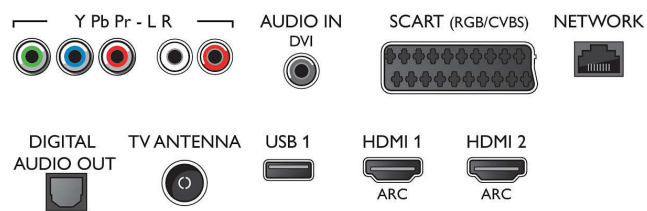

Підтримка HEVC для трансляції в якості FHD

Новий інтегрований стандарт HEVC дозволить насолоджуватися високою якістю трансляції з роздільністю FHD.

Специфікації

Зображення/дисплей

- Формат кадру: 16:9
- Розмір екрана по діагоналі (у дюймах): 49 дюймів
- Розмір екрана по діагоналі (у метрах): 123 см
- Дисплей: Світлодіодний Full HD
- Роздільна здатність панелі: 1920x1080p
- Яскравість: 300 кд/м²
- Покращення зображення: Pixel Plus HD, Micro Dimming

Android TV

- ОС: Android™ 5.1 (Lollipop)
- Попередньо встановлені застосунки: Фільми Google Play*, Музика Google Play*, Пошук Google, YouTube
- Об'єм пам'яті (флеш): розширення через USB-пристрій, 8 Гб

Connections

Side

Rear

Специфікації

Функції Smart TV

- Взаємодія з користувачем: MultiRoom клієнт і сервер, SimplyShare
- Інтерактивне телебачення: HbbTV
- Програма: Стоп-кадр у телепрограмі, Запис на USB*
- Застосунки SmartTV*: Мережеві відеоміагазини, Відкритий веббраузер, Соціальне ТБ, ТБ на вимогу, YouTube
- Просте встановлення: Автоматичне виявлення пристроїв Philips, Майстер під'єднання пристрою, Майстер встановлення мережі, Майстер помічника з налаштувань
- Простота у користуванні: Універсальна розумна кнопка меню, Екранний посібник користувача
- Можливість оновлення програмного забезпечення: Майстер автоматичного оновлення програмного забезпечення, Можливість оновлення програмного забезпечення через USB, Оновлення програмного забезпечення через Інтернет
- Налаштування формату екрана: Основні – На весь екран, До розмірів екрана, Додаткові – Змістити, Масштабувати, Розтягнути
- Додаток Philips TV Remote App*: Додатки, Канали, Керування, Зараз на ТБ, Телегід, Відео на вимогу

Звук

- Вихідна потужність (RMS): 16 Вт
- Покращення звуку: Clear Sound, Розумний звук, Incredible Surround

Під'єднання

- Кількість роз'ємів HDMI: 4
- Характеристики HDMI: Реверсивний звуковий канал
- Кількість компонентних входів (YPbPr): 1
- EasyLink (HDMI-CEC): Дистанційна дія пульта, Керування звуком системи, Режим очікування