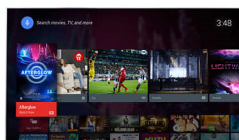

Dual Core + Android

Завдяки Android на телевізорі Ви зможете виконувати навігацію, запускати додатки та

відтворювати відео надзвичайно швидким, інтуїтивним та цікавим способом. Робот Android надає потужність нашого двоядерного процесора для швидкого та легкого виконання завдань.

Google Play

Google Play™ має величезний каталог високоякісних ігор для будь-якого віку. Оптимізовані для використання на телевізорі, вони виглядають так само гарно, як і відтворюються. Не потрібно заставляти будинок ще одною ігровою консоллю; універсальне керування іграми USB забезпечує легку навігацію та відтворення.

Cloud Gaming

Cloud Gaming пропонує великий онлайн-каталог високоякісних ігор для будь-якого віку, на будь-який смак і для будь-якого рівня майстерності. Просто оберіть гру і грайте в неї на своєму телевізорі!

Підтримка HEVC для трансляції в якості FHD

Новий інтегрований стандарт HEVC дозволить насолоджуватися високою якістю трансляції з роздільністю FHD.