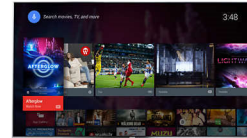

Dual Core + Android

Завдяки Android на телевізорі Ви зможете виконувати навігацію, запускати додатки та відтворювати відео надзвичайно швидким, інтуїтивним та цікавим способом. Робот Android надає потужність нашого двоядерного процесора для швидкого та легкого виконання завдань.

Android

Завдяки Android на Smart TV можна буде насолоджуватися швидким процесором та зручним у використанні інтерфейсом. Це Ваше керування запуском незліченного вмісту: від Google Play™ до Netflix, веб-браузера тощо. Доступне просте в навігації меню з безпосередніми посиланнями на вибране.