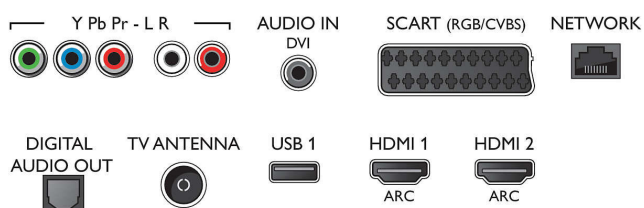

Специфікації

Ambilight

- Функції Ambilight: Адаптація до кольору стіни, Режим розслаблюючого світла, Режим гри, Ambilight+Hue
- Версія Ambilight: 3-стороннє

Зображення/дисплей

- Формат кадру: 16:9
- Розмір екрана по діагоналі (у дюймах): 40 дюймів
- Розмір екрана по діагоналі (у метрах): 102 см
- Дисплей: Світлодіодний Full HD

- Роздільна здатність панелі: 1920x1080p
- 3D: Активне 3D, Повноекранний режим гри для 2 учасників*, Перетворення 2D у 3D, Автоматичне виявлення 3D-сигналу
- Яскравість: 350 кд/м²
- Процесор зображення: Perfect Pixel HD
- Покращення зображення: Perfect Natural Motion, Perfect Motion Rate 800 Гц, Micro Dimming Pro, Super Resolution

Підтримувана роздільна здатність

Дисплея

- Комп'ютерні входи на всіх HDMI: до FHD 1920x1080 при 60 Гц, при 60 Гц
- Відеовходи на всіх HDMI: до FHD 1920x1080p, при 24, 25, 30, 50, 60 Гц

Тюнер/Прийм/Передача

- Цифрові телевізори: DVB-T/T2/C
- Відтворення відео: NTSC, PAL, SECAM
- Підтримка MPEG: MPEG2, MPEG4
- Телегід*: Електронний довідник програм на 8 днів

Connections

Side

Rear