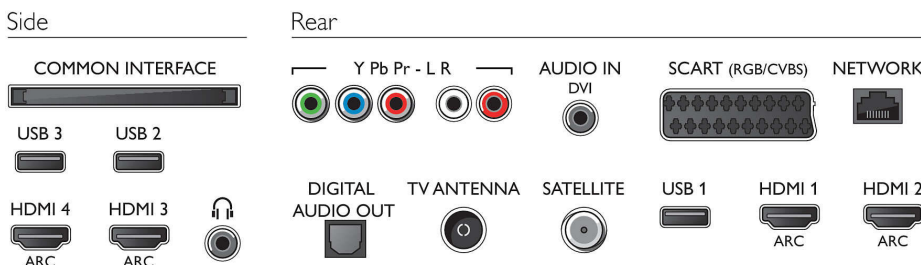

Vermogen

- Netspanning: 220 - 240 V, 50/60 Hz
- Omgevingstemperatuur: 5 °C tot 35 °C
- Stroomverbruik in stand-bystand: < 0,5 W
- Energieklasse: A+
- Europees energielabel (vermogen): 63 W
- Functies voor energiebesparing: Timer voor automatisch uitschakelen, Beeld uit (voor radio)
- Energieverbruik wanneer uitgeschakeld: < 0,3
- Jaarlijks energieverbruik: 91 kWh

Accessoires

- Meegeleverde accessoires: Afstandsbediening, 2 AAA-batterijen, Tafelstandaard, Voedingskabel, Snelstartgids, Brochure met wettelijk verplichte informatie en veiligheidsgegevens

Afmetingen

- Breedte van het apparaat: 1239 mm
- Hoogte van het apparaat: 726 mm
- Diepte van het apparaat: 79 mm
- Gewicht van het product: 15,1 kg
- Breedte van het apparaat (met standaard): 1239 mm
- Hoogte van het apparaat (met standaard): 770 mm
- Diepte van het apparaat (met standaard): 266 mm
- Gewicht (incl. standaard): 17,5 kg
- Breedte van de doos: 1431 mm
- Hoogte van de doos: 825 mm
- Diepte van de doos: 131 mm
- Gewicht (incl. verpakking): 24,3 kg
- Geschikt voor wandmontage: 400 x 200 mm

Connections

Publicatiedatum
2024-04-05

Versie: 4.3.1

EAN: 87 18863 00253 7

© 2024 Koninklijke Philips N.V.
Alle rechten voorbehouden.

Specificaties kunnen zonder voorafgaande kennisgeving worden gewijzigd. Handelsmerken zijn het eigendom van Koninklijke Philips N.V. en hun respectieve eigenaren.

www.philips.com

* EPG en actuele gegevens (tot 8 dagen) zijn afhankelijk van land en kabelmaatschappij.

* Het aanbod aan Android-app's verschilt per land. Ga voor meer informatie naar uw plaatselijke Google Play Store.

* Energieverbruik in kWh per jaar, op basis van het stroomverbruik van de televisie als deze 4 uur per dag, 365 dagen per jaar is ingeschakeld. Het werkelijke energieverbruik hangt af van hoe de televisie wordt gebruikt.

* De TV biedt ondersteuning voor gratis DVB-uitzendingen. Mogelijk worden bepaalde DVB-aanbieders niet ondersteund. Ga voor een recente lijst met aanbieders naar het gedeelte met veelgestelde vragen van de ondersteuningswebsite van Philips. Voor bepaalde aanbieders zijn voorwaarden en een abonnement vereist. Neem voor meer informatie contact op met uw aanbieder.

* (Philips) alleen compatibel met specifieke Philips player-apparaten.

* Google Cast-functie is onderhevig aan Google Cast-apps en -apparaten. Ga voor meer informatie naar de Google Cast-productpagina.

* Philips TV Remote-app en verwante functionaliteiten verschillen per TV-model, provider en land, smart device-model en besturingssysteem. Ga voor meer informatie naar: www.philips.com/TVRemoteapp.

* Het aanbod van Smart TV-apps verschilt per TV-model en land. Ga voor meer informatie naar: www.philips.com/smarttv.

* Alleen opnemen via USB voor digitale kanalen. Opnamen kunnen worden beperkt door een kopieerbeveiliging (CI+). Voor bepaalde landen en kanalen zijn mogelijk beperkingen van toepassing.

* Compatibiliteit hangt af van Wi-Fi Miracast-certificering in Android 4.2 of hoger. Raadpleeg de handleiding van uw apparaat voor meer informatie.