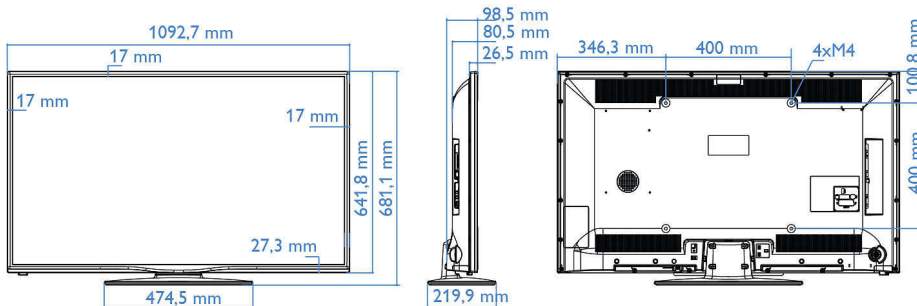

Характеристики

Изображение/дисплей

- Формат изображения: 16:9
- Размер экрана по диагонали (в дюймах): 28 (дюймы)
- Размер экрана по диагонали (метрич.): 71 см
- Цвет корпуса: Черный
- Дисплей: Светодиодный HD-телевизор
- Разрешение панели: 1366 x 768p
- Улучшение изображения: Digital Crystal Clear, Perfect Motion Rate 100 Гц
- Угол просмотра: 176° (Г) / 176° (В)

Размеры

- Ширина устройства: 640 миллиметра
- Высота устройства: 394 миллиметра
- Глубина устройства: 38/65 миллиметра
- Вес продукта: 5,1 кг
- Ширина с подставкой: 640 миллиметра
- Высота с подставкой: 427 миллиметра
- Глубина с подставкой: 185 миллиметра
- Совместимое настенное крепление: 100 x 100 мм