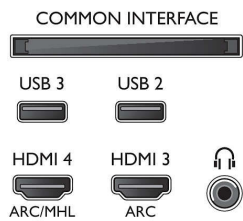

- Rácio de visualização: 16:9
- Tamanho do ecrã na diagonal (pol.): 49 polegada
- Tamanho do ecrã na diagonal (métrico): 123 cm
- Visor: LED 4K Ultra HD

- Resolução do painel: 3840x2160
- Brilho: 350 cd/m²
- Melhoria de imagem: Micro Dimming Pro, Ultra Resolution, Natural Motion, Pixel Plus Ultra HD
- Relação máxima da luminância: 65 %

Resolução suportada do ecrã

- Entradas para computador em HDMI1/2: até 4K UHD 3840 x 2160 a 60 Hz
- Entradas para computador em HDMI3/4: até 4K UHD 3840 x 2160 a 30Hz, até FHD 1920 x 1080 a

60 Hz

- Entradas de vídeo em HDMI1/2: até 4K UHD 3840 x 2160 a 60 Hz
- Entradas de vídeo em HDMI3/4: até FHD 1920 x 1080 a 60 Hz, até 4K UHD 3840 x 2160 a 30Hz

Connections

Side

Rear

Bottom

Especificações

- Indicação da força do sinal
- Teletexto: 1000 páginas de Hipertexto
- Suporte de HEVC

Android TV

- OS: Android™ 6.0 (Marshmallow)
- Aplicações pré-instaladas: Google Play Movies*, Google Play Music*, Pesquisa Google, YouTube
- Tamanho da memória (Flash): Armazenamento expansível por USB, 8 GB