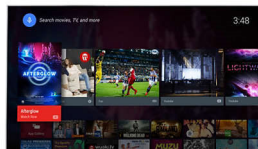

Quad Core + Android

O processador Quad Core da Philips une-se ao poder do Android para proporcionar uma experiência de jogo emocionante. E com o sistema Android no seu televisor, poderá navegar, iniciar aplicações e reproduzir vídeos de uma forma extremamente rápida, intuitiva e divertida.