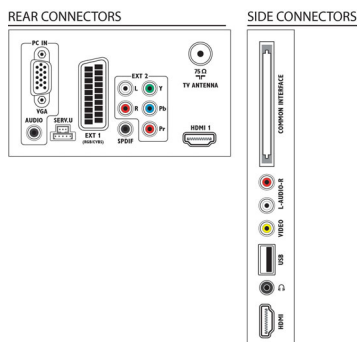

Technické údaje

Obraz/Displej

- Pomer strán: Širokouhlá obrazovka
- Diagonálny rozmer obrazovky (v palcoch): 22 palec
- Diagonálny rozmer obrazovky (metrický): 56 cm
- Farebná skrinka: Predná strana v dekoratívnom odtieni Whiskey s vysokolesklou čiernou skrinkou
- Rozlíšenie panela: 1366 x 768p
- Jas: 300 cd/m²
- Dokonalejšie zobrazenie: Komprimovanie pohybu 3/2 - 2/2, 3D hrebeňový filter, Vylepšenie farieb,

- Vylepšenie prechodu farieb, Digital Crystal Clear, Digitálna redukcia šumu, Vylepšené prechody jasu, Nastavenie ostrosti, 3D zabr. prekl. MA, Automatická korekcia odtieňa pokožky, Dynamické zdokonalenie kontrastu, Spracovanie obrazu 1080p 24/25/30 Hz, Spracovanie obrazu 1080p 50/60 Hz, Aktívne ovládanie
- Typ obrazovky: LCD WXGA+ s aktívnou TFT maticou
- Dynamický kontrast obrazovky: 150 000:1

- Čas odozvy (typický): 6 ms
- Uhol zobrazenia: 178° (H) / 178° (V)
- Zdokonalenie obrazovky: Antireflexný povrch obrazovky

Podporované rozlíšenie displeja

- Počítačové formáty: 640 x 480, 60 Hz, 800 x 600, 60 Hz, 1024 x 768, 60 Hz, 1 280 x 1024, 60 Hz, 1280 x 720, 60 Hz, 1280 x 768, 60 Hz, 1360 x 768,