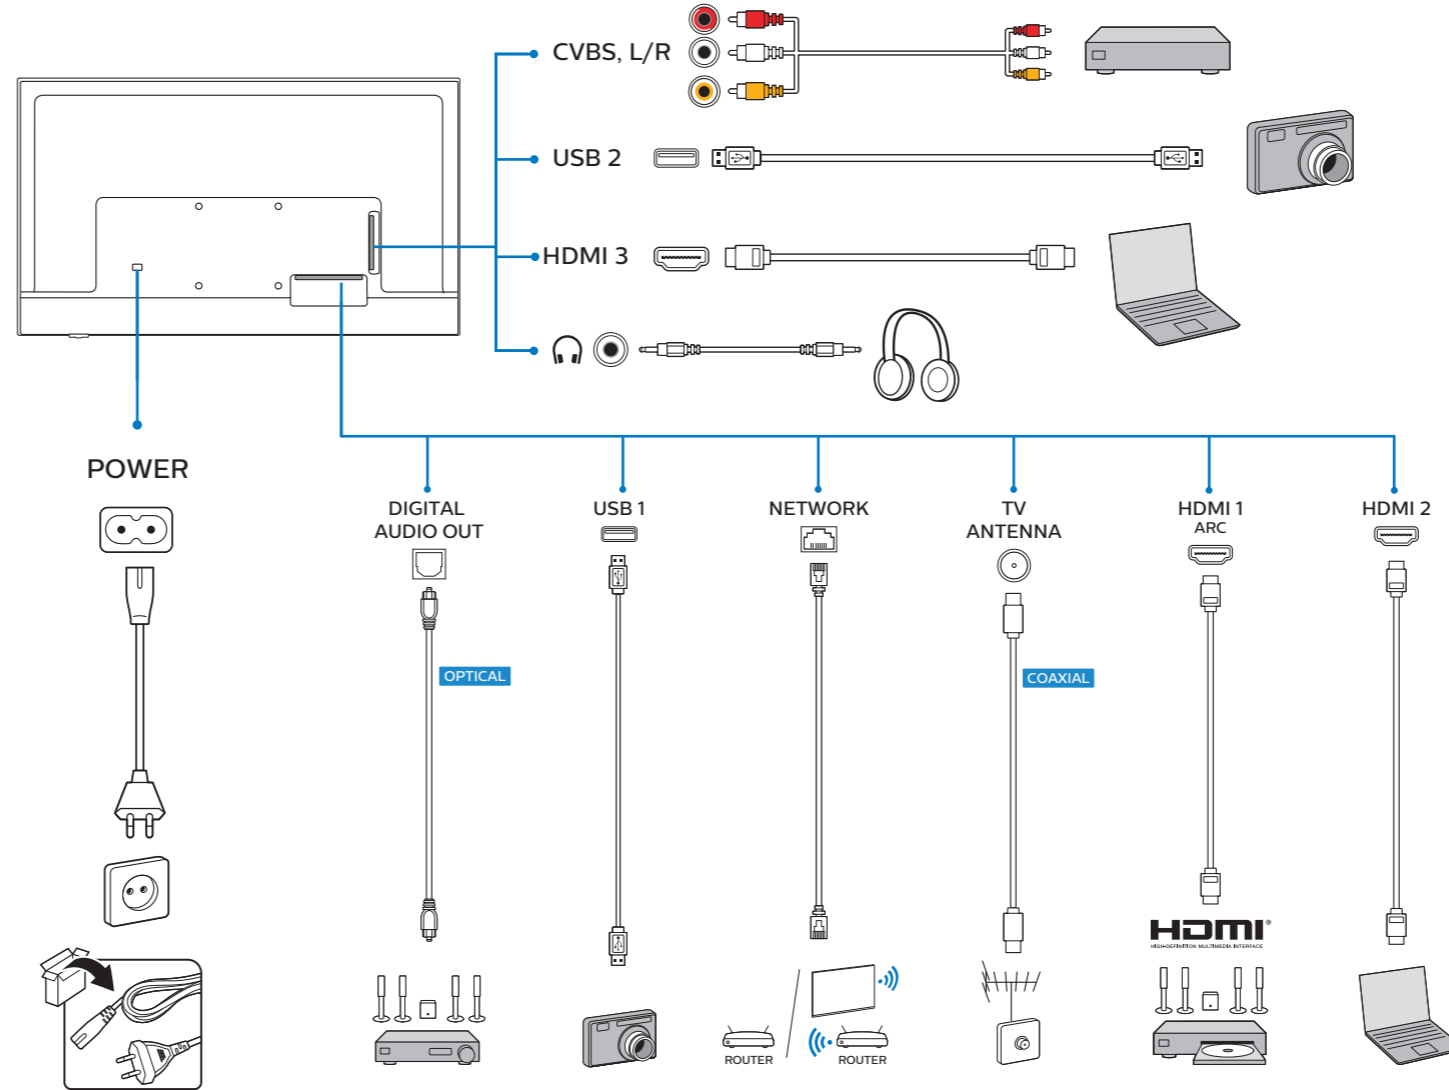

English Read the safety instructions.
Español Lea la información de seguridad.

Registre su producto y obtenga asistencia en www.philips.com/TVsupport