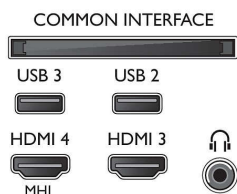

Virta

- Verkkovirta: Vaihtovirta: 220–240 V, 50/60 Hz
- Ympäristön lämpötila: 5–35 °C
- Virrankulutus valmiustilassa: $0,3\text{ W}$
- Energiatehokkuusluokka: A++
- EU:n energiatehokkuusmerkintä: 80 W
- Virransäästöominaisuudet: Automaattinen virrankatkaisuasjastin, Kuvanmykistys (radio)
- Virrankulutus laitteen ollessa sammutettuna: 0,3
- Vuosittainen energiankulutus: 117 kWh
- Onko laitteessa lyijyä: Kyllä*
- Elohopeasisältö: 0 mg

Lisätarvikkeet

- Mukana tulevat lisätarvikkeet: Kaukosäädin,

Virtajohto, Pikaopas, Laki- ja turvallisuusseite, Pöytäjalusta, 2 AAA-paristoa

Väri ja pintaviimeistely

- TV:n etupaneeli: Musta (High Gloss Black)

Mitat

- Laitteen leveys: 1 457,9 mm
- Laitteen korkeus: 849,3 mm
- Laitteen syvyys: 89,5 mm
- Laitteen paino: 23,5 kg
- Laitteen leveys (jalustan kanssa): 1565.35 mm
- Laitteen korkeus (jalustan kanssa): 907.4 mm
- Laitteen syvyys (jalustan kanssa): 259 mm
- Tuotteen paino (+jalusta): 24 kg
- Laatikon leveys: 1598 mm
- Laatikon korkeus: 980 mm
- Laatikon syvyys: 200 mm
- Paino pakattuna: 32 kg
- Sopii seinätelineeseen: 400 x 200 mm
- TV:n jalustan leveys: 1565.35 mm

Connections

Side