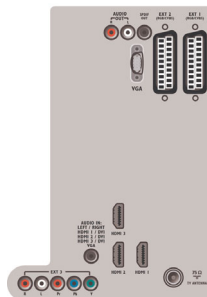

Connectivité

- Ext. 1 SCART/péritel: Audio G/D, Entrée CVBS, RVB
- Ext. 2 SCART: Audio G/D, Entrée CVBS, RVB

- Ext 3: YUV, Entrée audio G/D
- Connexions avant/latérales: HDMI v1.3, Entrée S-Vidéo, Entrée CVBS, Entrée audio G/D, Sortie casque, USB
- Autres connexions: Sortie audio analogique G/D, Entrée audio PC, Entrée PC VGA, Sortie S/PDIF (coaxiale), CI+ (Common Interface Plus), Interface commune
- HDMI 1: HDMI v1.3
- HDMI 2: HDMI v1.3
- HDMI 3: HDMI v1.3
- EasyLink (HDMI-CEC): Activation instantanée de la lecture, Intercommunication de la télécommande, Contrôle audio du système, Mise en veille du système

Puissance

- Température ambiante: De 5 °C à 35 °C
- Puissance électrique: 220 - 240 V, 50 Hz
- Consommation électrique (type): 88 W
- Consommation en veille: 0,15 W

Dimensions

- Dimensions de l'appareil (l x H x P): 762 x 470 x 88 mm
- Dimensions de l'appareil (support inclus) (l x H x P): 762 x 522 x 220 mm
- Poids (emballage compris): 15,4 kg
- Poids du produit: 9,8 kg
- Poids du produit (support compris): 12,7 kg
- Dimensions de l'emballage (l x H x P): 953 x 604 x 199 mm
- Compatible avec fixations murales VESA: 200 x 200 mm

Accessoires

- Accessoires fournis: Support de table pivotant, Cordon d'alimentation, Guide de mise en route, Mode d'emploi, Certificat de garantie, Télécommande, Piles pour télécommande, CD-ROM

Rear connectors

Side