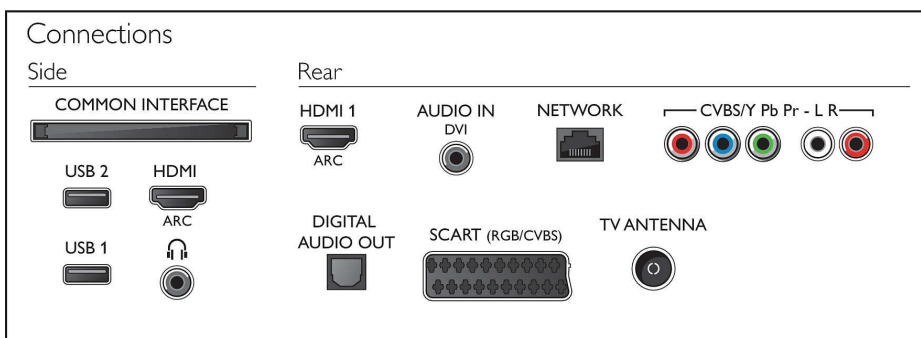

Maitinimas

- Elektros energija: AC 220 - 240 V 50/60Hz
- Aplinkos temperatūra: 5–35 °C
- Elektros energijos suvartojimas veikiant budėjimo režimu: $\leq 0,3\text{ W}$
- Energijos ženklavimo etiketės klasė: A+
- ES Energijos ženklavimo etiketės galia: 29 W
- Energijos taupymo funkcijos: Automatinio išsijungimo laikmatis, Išjungti paveikslėlius (radijas)
- Elektros energijos suvartojimas veikiant išjungties režimu: $\leq 0,3\text{ W}$
- Metinis energijos suvartojimas: 42 kWh

Priedai

- Pridedami priedai: Nuotolinis valdymas, 2 x AA maitinimo elementai, Maitinimo laidas, Greitos pradžios vadovas, Saugos instrukcijos ir teisinė informacija, Stalinis stovas

Matmenys

- Įtaiso plotis: 726 mm
- Įtaiso aukštis: 436 mm
- Įtaiso gylis: 77 mm
- Gaminio svoris: 5 kg
- Įtaiso plotis (su stovu): 726 mm
- Įtaiso aukštis (su stovu): 485 mm
- Įtaiso gylis (su stovu): 186 mm
- Gaminio svoris (su stovu): 5.7 kg
- Dėžės plotis: 800 mm
- Dėžės aukštis: 550 mm
- Dėžės gylis: 131 mm
- Svoris su pakuote: 7,5 kg
- Galima naudoti sieninį kronšteiną: 100 x 100 mm

Išleidimo data 2023-10-21

Versija: 4.2.1

EAN: 87 18863 00290 2

© 2023 „Koninklijke Philips N.V.“
Visos teisės saugomos.

Specifikacijos gali būti keičiamos be įspėjimo. Prekių ženklai yra „Koninklijke Philips N.V.“ ar jų atitinkamų savininkų nuosavybė.

www.philips.com

* EPG ir realus programų rodymas (iki 8 dienų) priklauso nuo šalies ir transliuotojo.

* Energijos suvartojimas (kWh) per metus, apskaičiuotas remiantis televizoriaus, veikiančio 4 valandas per dieną 365 dienas, energijos sąnaudomis. Tikrosios energijos sąnaudos priklausys nuo to, kaip dažnai žiūrimas televizorius.

* Televizorius palaiko DVB „nemokamas transliacijos“. Gali būti nepalaikomi tam tikri DVB operatoriai. Naujausią sąrašą galima rasti internetinėse „Philips“ palaikymo svetainėse DUK skyrelyje. Kai kurie operatoriai reikalauja sąlyginės prieigos ir prenumeratos. Dėl papildomos informacijos kreipkitės į savo operatorių.

* („Philips“) suderinamas tik su tam tikrais „Philips“ leistuvais.

* „Philips“ televizoriaus nuotolinio valdymo programa ir susijusios funkcijos kiekviename televizoriaus modelyje ir šalyje skiriasi, taip pat priklauso nuo operatoriaus, išmaniojo įrenginio modelio ir OS. Daugiau informacijos rasite apsilankę www.philips.com/TVRemoteapp.

* „Smart TV“ programos pasiūla priklauso nuo televizoriaus modelio ir šalies. Daugiau informacijos rasite apsilankę www.philips.com/smarttv.

* USB įrašymas, naudojamas tik skaitmeniniams kanalams įrašyti, gali būti ribojamas transliacijos apsauga nuo kopijavimo (CI+). Gali būti taikomi šalies ir kanalo ribojimai.

* Suderinama priklausomai nuo „WiFi Miracast“ sertifikavimo ir su „Android 4.2“ arba naujesne versija. Daugiau informacijos rasite savo įrenginio dokumentacijoje.